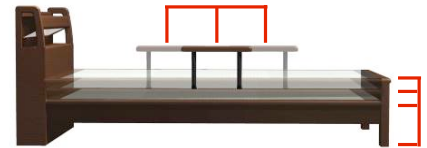

商品名	観月	色柄	NA(ナチュラル) BR(ブラウン) 2色展開
材質	本体:タモ突き板化粧繊維板 タモ無垢 桐すのこ 畳:本い草		
仕上げ・加工	ウレタン樹脂塗装	原産国	本体:中国、畳:日本

BR(ブラウン)/(SD)サイズ

NA(ナチュラル)/(S)サイズ

※手すり(別売り)  
三箇所より組付け位置をお選びできます。

床面高  
3段階調整可能

POINT

- 国産たたみ(S:1枚式、SD/D:2枚式))  
天然い草を使用しました。い草は、室内の空気を浄化する効果があります。
- 床面高調整可能(3段階)  
組立て時に身長に応じて、3段階からお好みの高さを選べます。
- ヘッドボードにも支援手すり  
支援手すりが付いて立ち座り動作をサポートします。
- ロングサイズ布団対応  
床面高400時は、ロングサイズの布団に対応します。
- 安心手すり※別売り  
三箇所より組付け位置をお選びできます。  
また、左右どちらにも組付け可能な安心手すりです。
- 桐すのこタイプ  
通気性に優れ湿気がこもりません。
- 照明(15W×2個)  
Dサイズのみ左右独立スイッチです。
- スライドカバー付き2ロコンセント(1500W)  
差し込み口は埃などの侵入を防ぐ、スライドカバー付きになっています。
- 2タイプのカラーバリエーション  
ナチュラル/ブラウンよりお選びください。

サイズ (mm)	幅			長さ	高さ	床面高
	S	SD	D			
ベッド外寸	1070	1300	1500	2280	825	400/335/275
床面サイズ	1055	1285	1485	2100(床面高400時) 2040(床面高275/335時)	—	—
手すり	440			45	420 差込み時(畳面より)290	—