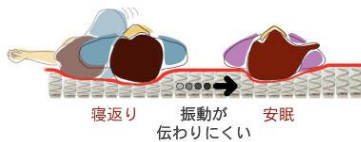

商品名	DX Pocket 2000 DX ポケット2000	色柄	アイボリー色 (ジャガード織)
張り地	ポリエステル70% コットン20% ポリプロピレン10%	詰め物	防ダニ抗菌防臭わた、ウレタンフォーム、フェルト
スプリングコイルの形状	ちょうちん型ばね(並行配列 6巻きポケットコイル)	原産国	日本
線形	1.9mm		

(D)サイズ
※Qサイズは2枚分割タイプとなります。

断面図

POINT

●ポケットコイル

コイルが独立しているので、一つひとつ体の曲線にそって単独で沈みこみ、体重を分散し、体を自然に支えます。振動が伝わりにくく、隣の方も安眠できます。

●耐久性、通気性に優れた不織布

コイルを包んでいる不織布は、通気性と耐久性に優れた素材を採用。マットレス内部の湿気を放出しやすいので、いつも快適にご使用いただけます。

●ダニを寄せ付けにくい 防ダニ抗菌防臭わた

防ダニ加工・汗の臭いや細菌の繁殖を抑える加工を施したわた。