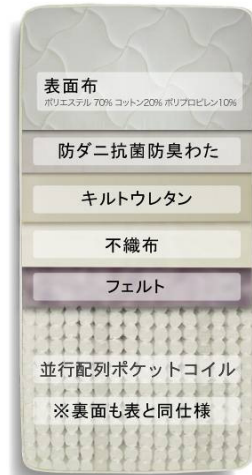

商品名	DX Pocket 2000 DX ポケット2000	色柄	アイボリー色 (ジャガード織)
張り地	ポリエステル70% コットン20% ポリプロピレン10%	詰め物	防ダニ抗菌防臭わた、ウレタンフォーム、フェルト
スプリングコイルの形状	ちょうちん型ばね(並行配列 6巻きポケットコイル)	原産国	日本
線形	1.9mm		

(D)サイズ
※Qサイズは2枚分割タイプとなります。

断面図

POINT

●ポケットコイル

コイルが独立しているので、一つひとつ体の曲線にそって単独で沈みこみ、体重を分散し、体を自然に支えます。振動が伝わりにくく、隣の方も安眠できます。

●耐久性、通気性に優れた不織布

コイルを包んでいる不織布は、通気性と耐久性に優れた素材を採用。マットレス内部の湿気を放出しやすいので、いつも快適にご使用いただけます。

●ダニを寄せ付けにくい 防ダニ抗菌防臭わた

防ダニ加工・汗の臭いや細菌の繁殖を抑える加工を施したわた。