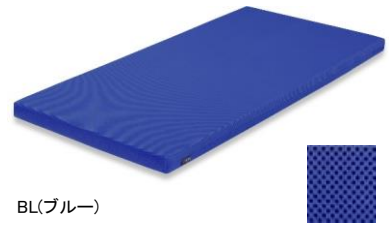

color mesh

カラーメッシュマットレス
mattress ●●●●

G(グリーン)

PI(ピンク)

BL(ブルー)

LBL(ライトブルー)

BK(ブラック)

環境にやさしいオールウレタンのマットレス
 中材は全てウレタンのみで作られたオールウレタンのマットレスです。
 廃棄時に金属などの分別もなく、中身を細かくカットすれば燃えるごみで出せるという事が認められています。
 (廃棄につきましてはお住まいの自治体へご確認ください。)

● **選べる5カラー**

グリーン/ピンク/ブルー
 /ライトブルー/ブラックよりお選びください。

● **ウレタンフォーム**

ほどよい弾性が体のラインに合わせてフィットする
 ウレタンフォームを詰め物に使用しています。

● **脱着カバータイプで洗濯可能**

カバーは、ご家庭で洗濯できます。
 ※水温は40℃以下洗濯機弱水流
 または弱い手洗い。
 ※ドライクリーニングは、不可。

● **メッシュ生地**

通気性のよいメッシュ生地が、マット内部の
 湿気を逃がすのでムレにくいです。

製品仕様

張り地	ポリエステル100%		詰め物	ウレタンフォーム			
色柄	G(グリーン) PI(ピンク) BL(ブルー) LBL(ライトブルー) BK(ブラック) 5色展開		原産国	日本			
サイズ (mm)	幅		長さ	高さ			
	S						
外寸	970		1950	80			
サイズ	上代(税込)/(本体価格)						
S	¥15,400 (¥14,000)						