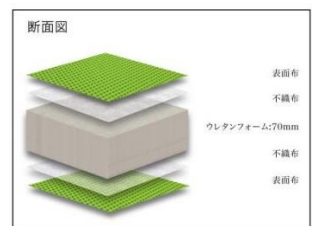

color mesh

カラーメッシュマットレス
mattress ●●●●

G(グリーン)

PI(ピンク)

BL(ブルー)

LBL(ライトブルー)

BK(ブラック)

環境にやさしいオールウレタンのマットレス
 中材は全てウレタンのみで作られたオールウレタンのマットレスです。
 廃棄時に金属などの分別もなく、中身を細かくカットすれば燃えるごみで出せるという事が認められています。
 (廃棄につきましてはお住まいの自治体へご確認ください。)

● **選べる5カラー**

グリーン/ピンク/ブルー
 /ライトブルー/ブラックよりお選びください。

● **ウレタンフォーム**

ほどよい弾性が体のラインに合わせてフィットする
 ウレタンフォームを詰め物に使用しています。

● **脱着カバータイプで洗濯可能**

カバーは、ご家庭で洗濯できます。
 ※水温は40℃以下洗濯機弱水流
 または弱い手洗い。
 ※ドライクリーニングは、不可。

● **メッシュ生地**

通気性のよいメッシュ生地が、マット内部の
 湿気を逃がすのでムレにくいです。

製品仕様

張り地	ポリエステル100%		詰め物	ウレタンフォーム			
色柄	G(グリーン) PI(ピンク) BL(ブルー) LBL(ライトブルー) BK(ブラック) 5色展開		原産国	日本			
サイズ (mm)	幅		長さ	高さ			
	S						
外寸	970		1950	80			
サイズ	上代(税込)/(本体価格)						
S	¥15,400 (¥14,000)						