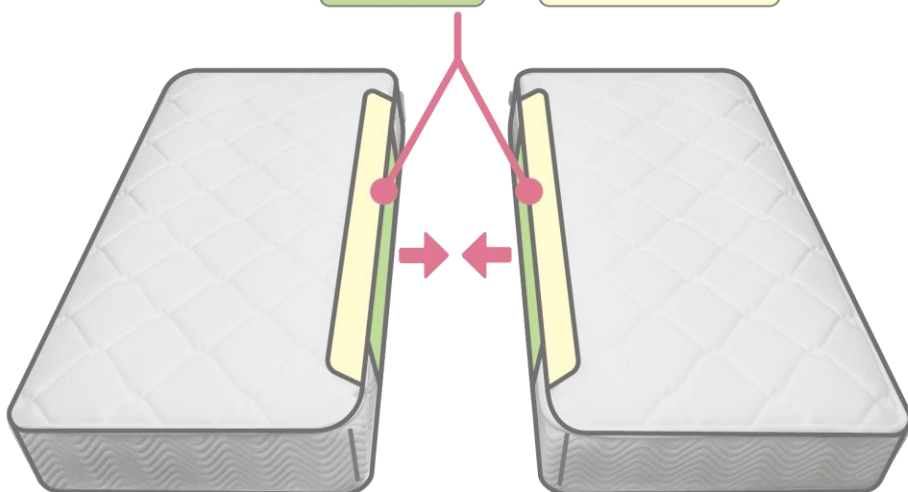

アイボリー色
(S)サイズ
※Qサイズは2枚分割タイプと
なります

黒色
(S)サイズ

●ボンネルコイル

体圧を面でしっかりと支える形になっています。

体圧を面でしっかりとサポート。

●ダニを寄せ付けにくい 防ダニ抗菌防臭わた

防ダニ加工・汗の臭いや細菌の繁殖を
抑える加工を施したわた。

●選べる2カラー

アイボリー色、黒色の
2カラーより選べます。

製品仕様

張り地	アイボリー色 表/裏面: ポリエステル70% コットン20% ポリプロピレン10% 側面: ポリプロピレン63% ポリエステル37%	色柄	アイボリー色 (ジャガード織) 黒色 (ジャガード織) 2色展開					
	黒色 表/裏面: ポリエステル71% ポリプロピレン29% 側面: ポリプロピレン76% ポリエステル24%		詰め物	防ダニ抗菌防臭わた ウレタンフォーム フェルト				
スプリングコイルの形状	つづみ型ばね(並行配列 5巻きボンネルコイル)		原産国	日本				
線径	2.50mm							
サイズ (mm)	幅					長さ	高さ	
	S	SD	D	WD	Q(2枚物)			SS
外寸	970	1200	1400	1540	1600	800	1950	210
サイズ	コイル数		上代(税込)/(本体価格)					
S	225		¥36,300 (¥33,000)					
SD	275		¥45,100 (¥41,000)					
D	325		¥53,900 (¥49,000)					
WD	375		¥64,900 (¥59,000)					
Q(2枚分割式)	175x2		¥73,700 (¥67,000)					
SS	175		¥34,100 (¥31,000)					

WDサイズ、Qサイズ、SSサイズは受注生産につき、土日祝を除き14日後の出荷となります。

マットレス追加オプション

ツインロック

マットレス2台をしっかりと固定、
あなたの眠りを守ります。

マットレス同士を **ジッパー** と **面ファスナー** で固定。

ジッパー でしっかり固定

面ファスナー で段差や隙間を軽減

ポイント

1

2台のマットレスが固定して使用中のズレを防止

- ・ マットレス同士をジッパーと面ファスナーでツインロック。
使用中の寝返りや乗り降りで見せるズレを防止。

ポイント

2

2台並べても自然な境目で快適

- ・ マットレス間の2枚の布が段差や隙間を軽減、1台のマットレスのような寝心地。

「TWIN LOCK」は株式会社グランツの登録商標です。