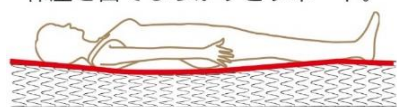

アイボリー色
(S)サイズ
※Qサイズは2枚分割タイプと
なります

黒色
(S)サイズ

●ボンネルコイル

体圧を面でしっかりと支える形になっています。

体圧を面でしっかりとサポート。

●ダニを寄せ付けにくい 防ダニ抗菌防臭わた

防ダニ加工・汗の臭いや細菌の繁殖を
抑える加工を施したわた。

●選べる2カラー

アイボリー色、黒色の
2カラーより選べます。

製品仕様

張り地	アイボリー色 表/裏面: ポリエステル70% コットン20% ポリプロピレン10% 側面: ポリプロピレン63% ポリエステル37%	色柄	アイボリー色 (ジャガード織) 黒色 (ジャガード織) 2色展開					
	黒色 表/裏面: ポリエステル71% ポリプロピレン29% 側面: ポリプロピレン76% ポリエステル24%		詰め物	防ダニ抗菌防臭わた ウレタンフォーム フェルト				
スプリングコイルの形状	つづみ型ばね(並行配列 5巻きボンネルコイル)		原産国	日本				
線径	2.50mm							
サイズ (mm)	幅					長さ	高さ	
	S	SD	D	WD	Q(2枚物)			SS
外寸	970	1200	1400	1540	1600	800	1950	210
サイズ	コイル数		上代(税込)/(本体価格)					
S	225		¥36,300 (¥33,000)					
SD	275		¥45,100 (¥41,000)					
D	325		¥53,900 (¥49,000)					
WD	375		¥64,900 (¥59,000)					
Q(2枚分割式)	175x2		¥73,700 (¥67,000)					
SS	175		¥34,100 (¥31,000)					

WDサイズ、Qサイズ、SSサイズは受注生産につき、土日祝を除き14日後の出荷となります。

マットレス追加オプション

ツインロック

マットレス2台をしっかりと固定、
あなたの眠りを守ります。

マットレス同士を **ジッパー** と **面ファスナー** で固定。

ジッパー でしっかり固定

面ファスナー で段差や隙間を軽減

ポイント

1

2台のマットレスが固定して使用中のズレを防止

- ・ マットレス同士をジッパーと面ファスナーでツインロック。
使用中の寝返りや乗り降りで見せるズレを防止。

ポイント

2

2台並べても自然な境目で快適

- ・ マットレス間の2枚の布が段差や隙間を軽減、1台のマットレスのような寝心地。

「TWIN LOCK」は株式会社グランツの登録商標です。