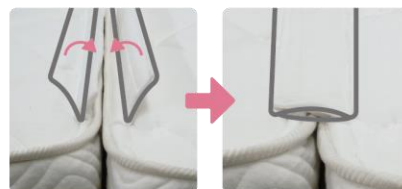

アイボリー色
(S)サイズ
※Qサイズは2枚分割タイプと
なります

黒色
(S)サイズ

●ボンネルコイル

体圧を面でしっかりと支える形になっています。

体圧を面でしっかりとサポート。

●ダニを寄せ付けにくい 防ダニ抗菌防臭わた

防ダニ加工・汗の臭いや細菌の繁殖を
抑える加工を施したわた。

●選べる2カラー

アイボリー色、黒色の
2カラーより選べます。

製品仕様

張り地	アイボリー色 表/裏面: ポリエステル70% コットン20% ポリプロピレン10% 側面: ポリプロピレン63% ポリエステル37%	色柄	アイボリー色 (ジャガード織) 黒色 (ジャガード織) 2色展開					
	黒色 表/裏面: ポリエステル71% ポリプロピレン29% 側面: ポリプロピレン76% ポリエステル24%		詰め物	防ダニ抗菌防臭わた ウレタンフォーム フェルト				
スプリングコイルの形状	つづみ型ばね(並行配列 5巻きボンネルコイル)		原産国	日本				
線径	2.50mm							
サイズ (mm)	幅					長さ	高さ	
	S	SD	D	WD	Q(2枚物)			SS
外寸	970	1200	1400	1540	1600	800	1950	210
サイズ	コイル数		上代(税込)/(本体価格)					
S	225		¥36,300 (¥33,000)					
SD	275		¥45,100 (¥41,000)					
D	325		¥53,900 (¥49,000)					
WD	375		¥64,900 (¥59,000)					
Q(2枚分割式)	175x2		¥73,700 (¥67,000)					
SS	175		¥34,100 (¥31,000)					

WDサイズ、Qサイズ、SSサイズは受注生産につき、土日祝を除き14日後の出荷となります。

マットレス追加オプション

ツインロック

マットレス2台をしっかりと固定、
あなたの眠りを守ります。

マットレス同士を **ジッパー** と **面ファスナー** で固定。

ジッパー でしっかり固定

面ファスナー で段差や隙間を軽減

ポイント

1

2台のマットレスが固定して使用中のズレを防止

- ・ マットレス同士をジッパーと面ファスナーでツインロック。
使用中の寝返りや乗り降りで見せるズレを防止。

ポイント

2

2台並べても自然な境目で快適

- ・ マットレス間の2枚の布が段差や隙間を軽減、1台のマットレスのような寝心地。

「TWIN LOCK」は株式会社グランツの登録商標です。