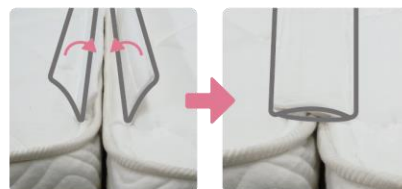

# ツインロック

マットレス2台をしっかりと固定、  
あなたの眠りを守ります。

マットレス同士を **ジッパー** と **面ファスナー** で固定。

**ジッパー** でしっかりと固定

**面ファスナー** で段差や隙間を軽減

ポイント

1

## 2台のマットレスが固定して使用中のズレを防止

- ・マットレス同士をジッパーと面ファスナーでツインロック。  
使用中の寝返りや乗り降りで見られるズレを防止。

ポイント

2

## 2台並べても自然な境目で快適

- ・マットレス間の2枚の布が段差や隙間を軽減、1台のマットレスのような寝心地。

「TWIN LOCK」は株式会社グランツの登録商標です。

サイズ	上代(税込)/(本体価格)
ツインロック	¥11,000 (¥10,000)

ツインロックは受注生産につき、納期に約2週間かかります。