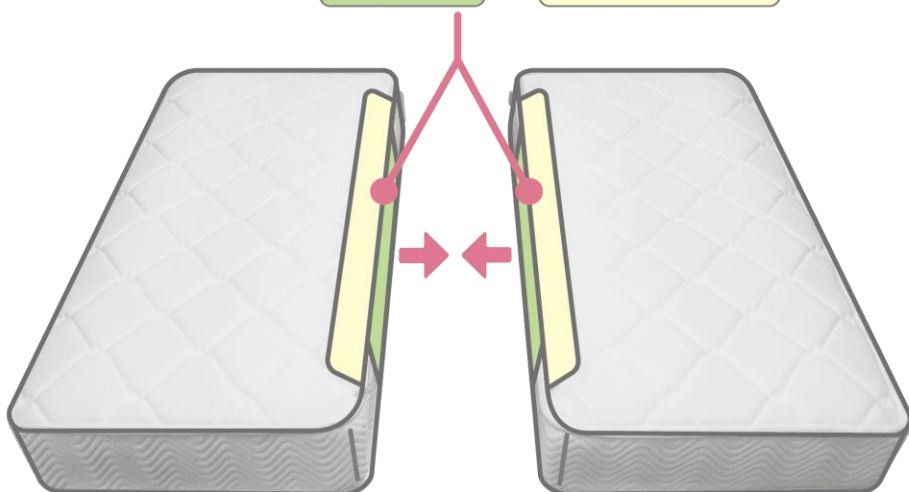

アイボリー色  
(S)サイズ  
※Qサイズは2枚分割タイプと  
なります

黒色  
(S)サイズ

●ボンネルコイル

体圧を面でしっかりと支える形になっています。

体圧を面でしっかりとサポート。

●ダニを寄せ付けにくい 防ダニ抗菌防臭わた

防ダニ加工・汗の臭いや細菌の繁殖を抑える加工を施したわた。

●選べる2カラー

アイボリー色、黒色の  
2カラーより選べます。

製品仕様

張り地	アイボリー色 表/裏面: ポリエステル70% コットン20% ポリプロピレン10% 側面: ポリプロピレン63% ポリエステル37%	色柄	アイボリー色 (ジャガード織) 黒色 (ジャガード織) 2色展開					
	黒色 表/裏面: ポリエステル71% ポリプロピレン29% 側面: ポリプロピレン76% ポリエステル24%		詰め物	防ダニ抗菌防臭わた ウレタンフォーム フェルト				
スプリングコイルの形状	つづみ型ばね(並行配列 5巻きボンネルコイル)		原産国	日本				
線径	2.50mm							
サイズ (mm)	幅					長さ	高さ	
	S	SD	D	WD	Q(2枚物)			SS
外寸	970	1200	1400	1540	1600	800	1950	210
サイズ	コイル数		上代(税込)/(本体価格)					
S	225		¥31,900 (¥29,000)					
SD	275		¥39,600 (¥36,000)					
D	325		¥48,400 (¥44,000)					
WD	375		¥56,100 (¥51,000)					
Q(2枚分割式)	175x2		¥63,800 (¥58,000)					
SS	175		¥28,600 (¥26,000)					

# ツインロック

マットレス2台をしっかりと固定、  
あなたの眠りを守ります。

マットレス同士を **ジッパー** と **面ファスナー** で固定。

**ジッパー** でしっかりと固定

**面ファスナー** で段差や隙間を軽減

ポイント

1

## 2台のマットレスが固定して使用中のズレを防止

- ・マットレス同士をジッパーと面ファスナーでツインロック。  
使用中の寝返りや乗り降りで見られるズレを防止。

ポイント

2