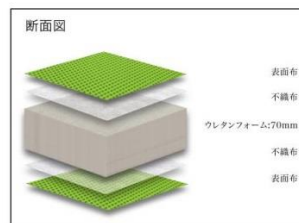

color mesh

カラーメッシュマットレス
mattress ●●●●
3つ折りタイプ

選べる5カラー

環境にやさしいオールウレタンのマットレス
中材は全てウレタンのみで作られたオールウレタンのマットレスです。
廃棄時に金属などの分別もなく、中身を細かくカットすれば燃えるごみで出せるという事が認められています。
(廃棄につきましてはお住まいの自治体へご確認ください。)

●選べる5カラー

グリーン/ピンク/ブルー
/ライトブルー/ブラックよりお選びください。

●ウレタンフォーム

ほどよい弾性が体のラインに合わせてフィットする
ウレタンフォームを詰め物に使用しています。

●3つ折りタイプ

マットレスが3分割に折りたためるので、
ベッドからの上げ下げが楽に行え、
小さなスペースに収納できます。
※3つ折り時サイズ 970×650×240mm

●脱着カバータイプで洗濯可能

カバーは、ご家庭で洗濯できます。
※水温は40℃以下洗濯機弱水流
または弱い手洗い。
※ドライクリーニングは、不可。

●メッシュ生地

通気性のよいメッシュ生地が、マット内部の
湿気を逃がすのでムレにくいです。

製品仕様

張り地	ポリエステル100%		詰め物	ウレタンフォーム		
色柄	G(グリーン) PI(ピンク) BL(ブルー) LBL(ライトブルー) BK(ブラック) 5色展開		原産国	日本		
サイズ (mm)	幅			長さ	高さ	
	S					
外寸	970			1950	80	
サイズ	上代(税込)/(本体価格)					
S	¥16,500 (¥15,000)					