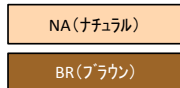

## お部屋を広く見せるロータイプベッド

NA(ナチュラル) (S)サイズ ツイン

BR(ブラウン) (D)サイズ

### ●選べる2カラー・3サイズ

ナチュラル/ブラウンの2カラー、  
S/SD/Dの3サイズから選べます。