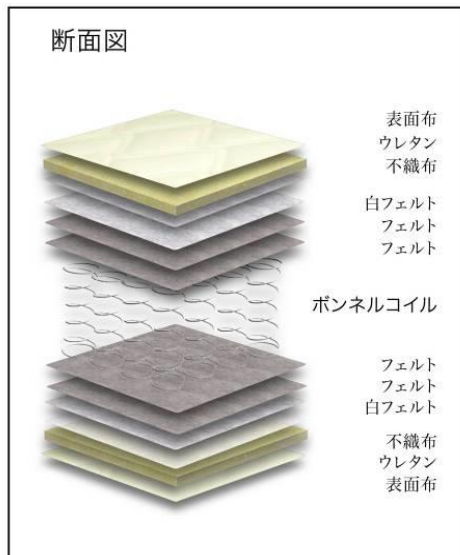

ボンネルコイルスプリングマットレス

G ボンネル

Hard

(S)サイズ

●ボンネルコイル

体圧を面でしっかりと支える構造になっています。

体圧を面でしっかりとサポート。

●ハードタイプ

体を支えるコイル数の密度を上げ、よりしっかりとしたハードなタッチに仕上げています。

製品仕様

張り地	ポリエステル85% ポリプロピレン15%		色柄	GY(グレー)			
スプリングコイルの形状	つづみ型ばね		詰め物	ウレタンフォーム、フェルト			
線径	2.30mm						
サイズ (mm)	幅					長さ	高さ
	S	SD	D	WD	SS		
外寸	970	1200	1400	1540	800	1950	200
サイズ	コイル数	上代(税込)/(本体価格)					
S	288	¥23,100 (¥21,000)					
SD	352	¥30,800 (¥28,000)					
D	416	¥38,500 (¥35,000)					
WD	448	¥47,300 (¥43,000)					
SS	256	¥22,000 (¥20,000)					