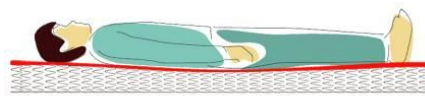

ボンネルコイルスプリングマットレス

G ボンネル

Hard

(S)サイズ

●ボンネルコイル

体圧を面でしっかりと支える構造になっています。

体圧を面でしっかりとサポート。

●ハードタイプ

体を支えるコイル数の密度を上げ、よりしっかりとしたハードなタッチに仕上げています。

製品仕様

張り地	ポリエステル85% ポリプロピレン15%		色柄	GY(グレー)			
スプリングコイルの形状	つづみ型ばね		詰め物	ウレタンフォーム、フェルト			
線径	2.30mm						
サイズ (mm)	幅					長さ	高さ
	S	SD	D	WD	SS		
外寸	970	1200	1400	1540	800	1950	200
サイズ	コイル数	上代(税込)/(本体価格)					
S	288	¥23,100 (¥21,000)					
SD	352	¥30,800 (¥28,000)					
D	416	¥38,500 (¥35,000)					
WD	448	¥47,300 (¥43,000)					
SS	256	¥22,000 (¥20,000)					