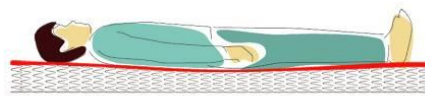

ボンネルコイルスプリングマットレス

Milky

ミルキィ

(S)サイズ

●ボンネルコイル

体圧を面でしっかりと支える構造になっています。

体圧を面でしっかりとサポート。

製品仕様

張り地	ポリエステル100%	色柄	ホワイト色 (ニット生地)			
スプリングコイルの形状	つづみ型ばね(並行配列ボンネルコイル)(5巻)	詰め物	ウレタンフォーム フェルト			
線径	2.15mm					
サイズ (mm)	幅				長さ	高さ
	S	SD	D			
外寸	970	1200	1400		1950	160
サイズ	コイル数	上代(税込)/(本体価格)				
S	256	¥16,500 (¥15,000)				
SD	320	¥23,100 (¥21,000)				
D	384	¥29,700 (¥27,000)				