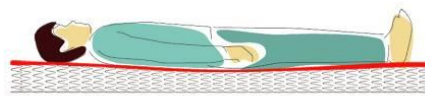

ボンネルコイルスプリングマットレス

Milky

ミルキイ

(S)サイズ

●ボンネルコイル

体圧を面でしっかりと支える構造になっています。

体圧を面でしっかりとサポート。

製品仕様

張り地	ポリエステル100%	色柄	ホワイト色 (ニット生地)			
スプリングコイルの形状	つづみ型ばね(並行配列ボンネルコイル)(5巻)	詰め物	ウレタンフォーム フェルト			
線径	2.15mm					
サイズ (mm)	幅				長さ	高さ
	S	SD	D			
外寸	970	1200	1400		1950	160
サイズ	コイル数	上代(税込)/(本体価格)				
S	256	¥20,900 (¥19,000)				
SD	320	¥30,800 (¥28,000)				
D	384	¥36,300 (¥33,000)				