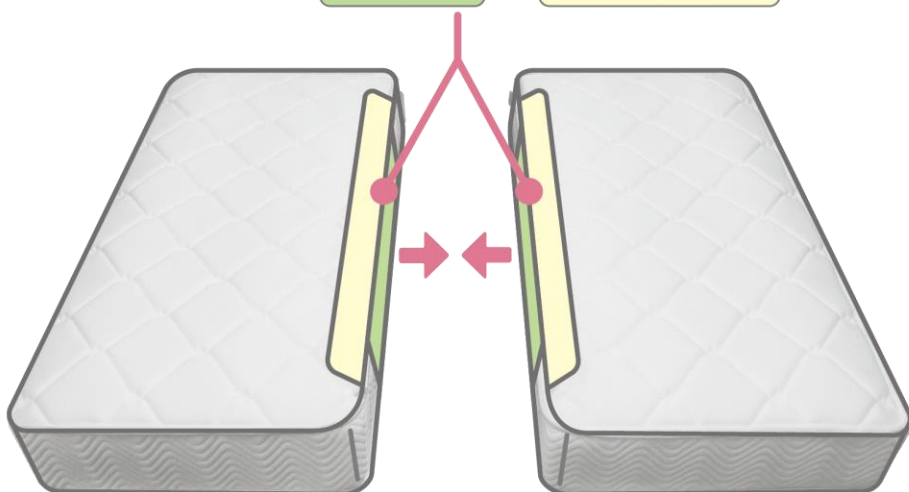

ホワイト色
(S)サイズ

ブラック色
(S)サイズ

※Qサイズは2枚分割タイプと
なります

●ポケットコイル

コイルが独立しているので、一つひとつ体の曲線にそって単独で沈みこみ、
体重を分散し、体を自然に支えます。振動が伝わりにくく、隣の方も安眠できます。

寝返り→振動が伝わりにくい。

●選べる2カラー

ホワイト色、ブラック色の
2カラーより選べます。

●ダニを寄せ付けにくい 防ダニ抗菌防臭わた

防ダニ加工・汗の臭いや細菌の繁殖を
抑える加工を施したわた。

製品仕様

張り地	ホワイト色 表/裏面: ポリエステル100% 側面: ポリエステル75% ポリプロピレン25%	色柄	ホワイト色、ブラック色 2色展開 (表/裏面: ニット生地、側面: ジャガード織り)					
	ブラック色 表/裏面: ポリエステル100% 側面: ポリプロピレン76% ポリエステル24%	詰め物	防ダニ抗菌防臭わた ウレタンフォーム フェルト					
スプリングコイルの形状	ちょうちん型ばね(並行配列 6巻きポケットコイル)	原産国	日本					
線径	2.00mm						長さ	高さ
サイズ (mm)	幅						長さ	高さ
	S	SD	D	WD	Q(2枚物)	SS		
外寸	970	1200	1400	1540	1600	800	1950	220
サイズ	コイル数		上代(税込)/(本体価格)					
S	465		¥44,000 (¥40,000)					
SD	589		¥49,500 (¥45,000)					
D	682		¥56,100 (¥51,000)					
WD	744		¥63,800 (¥58,000)					
Q(2枚分割式)	372×2		¥72,600 (¥66,000)					
SS	372		¥41,800 (¥38,000)					

Qサイズ、SSサイズは受注生産につき、納期に約2週間かかります。

マットレス追加オプション

ツインロック

マットレス2台をしっかりと固定、
あなたの眠りを守ります。

マットレス同士を **ジッパー** と **面ファスナー** で固定。

ジッパー でしっかり固定

面ファスナー で段差や隙間を軽減

ポイント

1

2台のマットレスが固定して使用中のズレを防止

- ・ マットレス同士をジッパーと面ファスナーでツインロック。
使用中の寝返りや乗り降りで見られるズレを防止。

ポイント

2

2台並べても自然な境目で快適

- ・ マットレス間の2枚の布が段差や隙間を軽減、1台のマットレスのような寝心地。

「TWIN LOCK」は株式会社グランツの登録商標です。