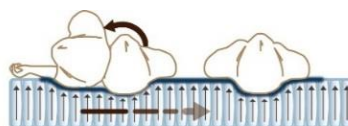

ホワイト色
(S)サイズ

ブラック色
(S)サイズ

※Qサイズは2枚分割タイプと
なります

●ポケットコイル

コイルが独立しているので、一つひとつ体の曲線にそって単独で沈みこみ、
体重を分散し、体を自然に支えます。振動が伝わりにくく、隣の方も安眠できます。

寝返り→振動が伝わりにくい。

●選べる2カラー

ホワイト色、ブラック色の
2カラーより選べます。

●ダニを寄せ付けにくい 防ダニ抗菌防臭わた

防ダニ加工・汗の臭いや細菌の繁殖を
抑える加工を施したわた。

製品仕様

張り地	ホワイト色 表/裏面: ポリエステル100% 側面: ポリエステル75% ポリプロピレン25%	色柄	ホワイト色、ブラック色 2色展開 (表/裏面: ニット生地、側面: ジャガード織り)					
	ブラック色 表/裏面: ポリエステル100% 側面: ポリプロピレン76% ポリエステル24%	詰め物	防ダニ抗菌防臭わた ウレタンフォーム フェルト					
スプリングコイルの形状	ちょうちん型ばね(並行配列 6巻きポケットコイル)	原産国	日本					
線径	2.00mm						長さ	高さ
サイズ (mm)	幅						長さ	高さ
	S	SD	D	WD	Q(2枚物)	SS		
外寸	970	1200	1400	1540	1600	800	1950	220
サイズ	コイル数		上代(税込)/(本体価格)					
S	465		¥44,000 (¥40,000)					
SD	589		¥49,500 (¥45,000)					
D	682		¥56,100 (¥51,000)					
WD	744		¥63,800 (¥58,000)					
Q(2枚分割式)	372×2		¥72,600 (¥66,000)					
SS	372		¥41,800 (¥38,000)					