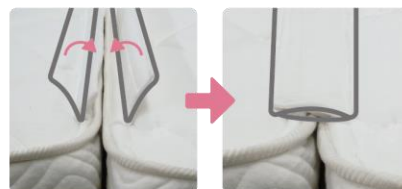

ホワイト色
(S)サイズ

ブラック色
(S)サイズ

※Qサイズは2枚分割タイプと
なります

●ポケットコイル

コイルが独立しているので、一つひとつ体の曲線にそって単独で沈みこみ、
体重を分散し、体を自然に支えます。振動が伝わりにくく、隣の方も安眠できます。

寝返り→振動が伝わりにくい。

●選べる2カラー

ホワイト色、ブラック色の
2カラーより選べます。

Qサイズ、SSサイズは受注生産につき、納期に約2週間かかります。

マットレス追加オプション

ツインロック

マットレス2台をしっかりと固定、
あなたの眠りを守ります。

マットレス同士を **ジッパー** と **面ファスナー** で固定。

ジッパー でしっかり固定

面ファスナー で段差や隙間を軽減

ポイント

1

2台のマットレスが固定して使用中のズレを防止

- ・ マットレス同士をジッパーと面ファスナーでツインロック。
使用中の寝返りや乗り降りで見られるズレを防止。

ポイント

2

2台並べても自然な境目で快適

- ・ マットレス間の2枚の布が段差や隙間を軽減、1台のマットレスのような寝心地。

「TWIN LOCK」は株式会社グランツの登録商標です。