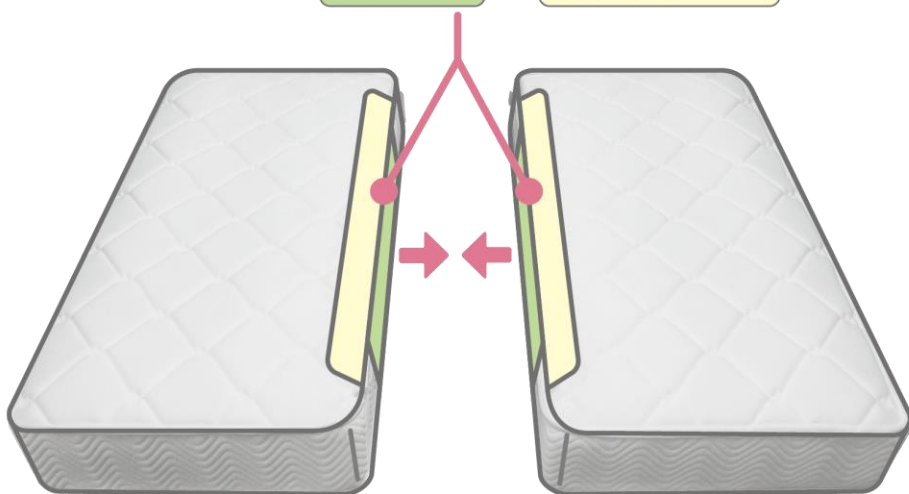

ホワイト色  
(S)サイズ

ブラック色  
(S)サイズ

※Qサイズは2枚分割タイプ  
なります

●ポケットコイル

コイルが独立しているので、一つひとつ体の曲線にそって単独で沈みこみ、  
体重を分散し、体を自然に支えます。振動が伝わりにくく、隣の方も安眠できます。

寝返り→振動が伝わりにくい。

●選べる2カラー

ホワイト色、ブラック色の  
2カラーより選べます。

●ダニを寄せ付けにくい 防ダニ抗菌防臭わた

防ダニ加工・汗の臭いや細菌の繁殖を  
抑える加工を施したわた。

製品仕様

張り地	ホワイト色 表/裏面: ポリエステル100% 側面: ポリエステル75% ポリプロピレン25%	色柄	ホワイト色、ブラック色 2色展開 (表/裏面: ニット生地、側面: ジャガード織り)						
	ブラック色 表/裏面: ポリエステル100% 側面: ポリプロピレン76% ポリエステル24%	詰め物	防ダニ抗菌防臭わた ウレタンフォーム フェルト						
スプリングコイルの形状	ちょうちん型ばね(並行配列 6巻きポケットコイル)	原産国	日本						
線径	1.90mm								
サイズ (mm)	幅	S	SD	D	WD	Q(2枚物)	SS	長さ	高さ
外寸									
サイズ	コイル数	上代(税込)/(本体価格)							
S	480	¥49,500 (¥45,000)							
SD	600	¥56,100 (¥51,000)							
D	720	¥63,800 (¥58,000)							
WD	837	¥70,400 (¥64,000)							
Q(2枚分割式)	390×2	¥84,700 (¥77,000)							
SS	390	¥47,300 (¥43,000)							

# ツインロック

マットレス2台をしっかりと固定、  
あなたの眠りを守ります。

マットレス同士を **ジッパー** と **面ファスナー** で固定。

**ジッパー** でしっかりと固定

**面ファスナー** で段差や隙間を軽減

ポイント

1

## 2台のマットレスが固定して使用中のズレを防止

- ・ マットレス同士をジッパーと面ファスナーでツインロック。  
使用中の寝返りや乗り降りでするズレを防止。

ポイント

2