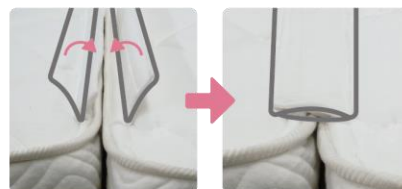

ホワイト色  
(S)サイズ

ブラック色  
(S)サイズ

※Qサイズは2枚分割タイプ  
なります

●ポケットコイル

コイルが独立しているので、一つひとつ体の曲線にそって単独で沈みこみ、  
体重を分散し、体を自然に支えます。振動が伝わりにくく、隣の方も安眠できます。

寝返り→振動が伝わりにくい。

●選べる2カラー

ホワイト色、ブラック色の  
2カラーより選べます。

# ツインロック

マットレス2台をしっかりと固定、  
あなたの眠りを守ります。

マットレス同士を **ジッパー** と **面ファスナー** で固定。

**ジッパー** でしっかりと固定

**面ファスナー** で段差や隙間を軽減

ポイント

1

## 2台のマットレスが固定して使用中のズレを防止

- ・ マットレス同士をジッパーと面ファスナーでツインロック。  
使用中の寝返りや乗り降りでするズレを防止。

ポイント

2

## 2台並べても自然な境目で快適

- ・ マットレス間の2枚の布が段差や隙間を軽減、1台のマットレスのような寝心地。

「TWIN LOCK」は株式会社グランツの登録商標です。

サイズ	上代(税込)/(本体価格)
ツインロック	¥11,000 (¥10,000)

ツインロックは受注生産につき、納期に約2週間かかります。