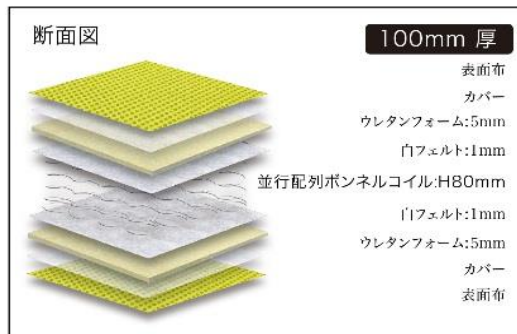

スリムカラーボンネルマットレス

slim color

bonnel mattress ....

GR(グリーン)

GY(グレー)

PU(パープル)

BL(ブルー)

●選べる4カラー

グリーン/パープル/グレー/ブルーよりお選びください。

●脱着カバータイプで洗濯可能

カバーは、ご家庭で洗濯できます。

●メッシュ生地

通気性のよいメッシュ生地が、マット内部の湿気を逃がすのでムレにくいです。

●ボンネルコイル

体圧を面でしっかりと支える形になっています。

製品仕様

張り地	ポリエステル100%	色柄	GR(グリーン) PU(パープル) GY(グレー) BL(ブルー) 4色展開		
スプリングコイルの形状	つづみ型ばね(並行配列ボンネルコイル)(4巻)	詰め物	ウレタンフォーム、フェルト		
線径	2.15mm				
サイズ (mm)	幅			長さ	高さ
	S				
外寸	970			1950	100
サイズ	コイル数	上代(税込)/(本体価格)			
S	256	¥23,100 (¥21,000)			