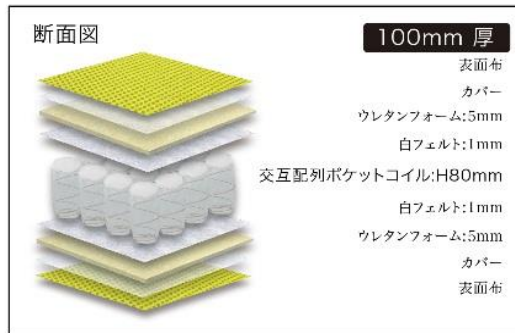

スリムカラーポケットマットレス

slim color pocket mattress

GR(グリーン)

GY(グレー)

PU(パープル)

BL(ブルー)

●選べる4カラー

グリーン/パープル/グレー/ブルーよりお選びください。

●脱着カバータイプで洗濯可能

カバーは、ご家庭で洗濯できます。

●メッシュ生地

通気性のよいメッシュ生地が、マット内部の湿気を逃がすのでムレにくいです。

●ポケットコイル

コイルが独立しているので、一つひとつ体の曲線にそって単独で沈みこみ、体重を分散し、体を自然に支えます。

一つひとつ独立したコイルが、点で体をサポート。

製品仕様

| | | | | | | |
|-------------|---------------------------|-------------------|--|----|------|-----|
| 張り地 | ポリエステル100% | 色柄 | GR(グリーン) PU(パープル) GY(グレー) BL(ブルー) 4色展開 | | | |
| スプリングコイルの形状 | ちょうちん型ばね(交互配列ポケットコイル)(5巻) | 詰め物 | ウレタンフォーム、フェルト | | | |
| 線径 | 1.90mm | | | | | |
| サイズ(mm) | 幅 | | | 長さ | 高さ | |
| 外寸 | S | | | | 1950 | 100 |
| サイズ | コイル数 | 上代(税込)/(本体価格) | | | | |
| S | 416 | ¥28,600 (¥26,000) | | | | |
| | | | | | | |
| | | | | | | |
| | | | | | | |