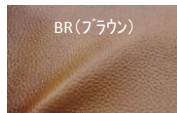

ガリア

高級感漂うレザーベッド。  
背当たり良いクッションで過ごす時間を快適に...

BK(ブラック) (D)サイズ

BR(ブラウン) (D)サイズ

サイドレール下空間高さ:140mm

●レザー(本革)ベッド

ヘッドボードに背あたりの良いクッションを設け  
表面はさわり心地の良い質感ある天然皮革を  
使用し詰め物にはウレタンフォームをいれて  
います。

※革の継ぎ目がS/SDは4分割、  
D/WD/Kは8分割になります。

●小棚

携帯電話・眼鏡などの小物を置くのに便利です。  
奥行:90mm

●USB電源付コンセント

携帯電話などの充電に便利なUSB電源と  
コンセント付きです。  
差し込み口は埃などが入りにくい、スライド  
カバー付きになっています。

※コンセントの位置はS/SDは右側、  
D/WD/Kは中央になります。

●選べる2カラー・5サイズ

ブラック/ブラウンの2カラー、  
S/SD/D/WD/Kの5サイズから選べます。