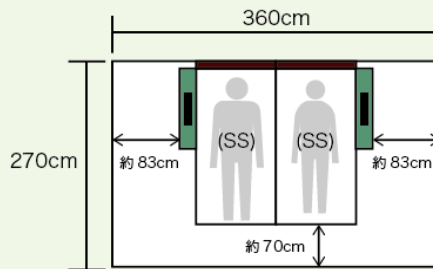

携帯電話などの充電に便利なUSB電源と
コンセント付きです。
差し込み口は埃などが入りにくい、スライド
カバー付きになっています。

製品仕様

材質	張地:ファブリック(ポリエステル85%、レーヨン15%) 詰物:ウレタンフォーム フレーム部:ナラ柄プリント紙化粧繊維板 棚部:カラー塗装化粧繊維板 床板:布張り					
仕上げ・加工	棚部:ウレタン樹脂塗装					
サイズ(mm)	幅		長さ	高さ	床面高	
フラットタイプ	SS	820	1995	600	150	
	S	990				
クッションキャビネットタイプ	SS	820	2100	600	150	
	S	990				
棚付キャビネットタイプ	SS	820	2100	610	150	
	S	990				
フラット(ヘッドボード単体)	S	990	35	600		
クッションキャビネット(ヘッドボード単体)	S	990	140	600		
棚付キャビネット(ヘッドボード単体)	S	990	140	610		
サイズ(mm)	幅			長さ	高さ	床面高
	SS+SS	SS+S	S+S			
組合せ①	1930	2100	2270	2100	610	150
組合せ②	1930	2100	2270	1995	610	150
組合せ③	1930	2100	2270	1995	610	150
サイズ	上代/税別					
	フラットタイプ		クッションキャビネットタイプ		棚付キャビネットタイプ	
セミシングル	¥24,000		¥35,000		¥37,000	
シングル	¥25,000		¥36,000		¥38,000	
サイズ	フラット (ヘッドボード単体)		クッションキャビネット (ヘッドボード単体)		棚付キャビネット (ヘッドボード単体)	
シングル	¥6,500		¥17,000		¥19,000	
※SSサイズのヘッドボード単体の取り扱いはありません。						

お部屋レイアウトプラン

※1畳を180×90cmとした場合のお部屋の広さです。
※ベッド両サイドにキャビネットを設置した場合のレイアウトプランになります。

6畳 フラットタイプ(SS)×2台
+
棚付キャビネット(ヘッドボード単体)×2個

フレームサイズ：幅 193×長さ 199.5cm
マット面サイズ：幅 160×長さ 195cm

8畳 棚付キャビネットタイプ(S)×2台
+
クッションキャビネット(ヘッドボード単体)×2個

フレームサイズ：幅 227×長さ 210cm
マット面サイズ：幅 194×長さ 195cm

10畳 棚付キャビネットタイプ(S)×2台
+
クッションキャビネットタイプ(SS)×1台
+
クッションキャビネット(ヘッドボード単体)×2個

フレームサイズ：幅 309×長さ 210cm
マット面サイズ：幅 274×長さ 195cm