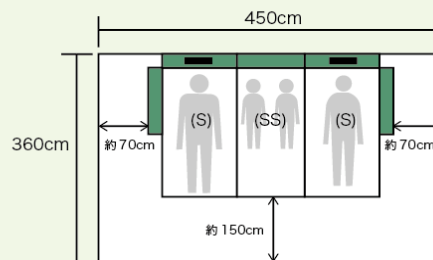

携帯電話などの充電に便利なUSB電源と
コンセント付きです。
差し込み口は埃などが入りにくい、スライド
カバー付きになっています。

製品仕様

材質	張地:ファブリック(ポリエステル85%、レーヨン15%) 詰物:ウレタンフォーム フレーム部:ナラ柄プリント紙化粧繊維板 棚部:カラー塗装化粧繊維板 床板:布張り					
仕上げ・加工	棚部:ウレタン樹脂塗装					
サイズ(mm)	幅		長さ	高さ	床面高	
フラットタイプ	SS	820	1995	600	150	
	S	990				
クッションキャビネットタイプ	SS	820	2100	600	150	
	S	990				
棚付キャビネットタイプ	SS	820	2100	610	150	
	S	990				
フラット(ヘッドボード単体)	S	990	35	600		
クッションキャビネット(ヘッドボード単体)	S	990	140	600		
棚付キャビネット(ヘッドボード単体)	S	990	140	610		
サイズ(mm)	幅			長さ	高さ	床面高
	SS+SS	SS+S	S+S			
組合せ①	1930	2100	2270	2100	610	150
組合せ②	1930	2100	2270	1995	610	150
組合せ③	1930	2100	2270	1995	610	150
サイズ	上代/税別					
	フラットタイプ		クッションキャビネットタイプ		棚付キャビネットタイプ	
セミシングル	¥24,000		¥35,000		¥37,000	
シングル	¥25,000		¥36,000		¥38,000	
サイズ	フラット (ヘッドボード単体)		クッションキャビネット (ヘッドボード単体)		棚付キャビネット (ヘッドボード単体)	
シングル	¥6,500		¥17,000		¥19,000	
※SSサイズのヘッドボード単体の取り扱いはありません。						

お部屋レイアウトプラン

※1畳を180×90cmとした場合のお部屋の広さです。
※ベッド両サイドにキャビネットを設置した場合のレイアウトプランになります。

6畳 フラットタイプ(SS)×2台
+
棚付キャビネット(ヘッドボード単体)×2個

フレームサイズ：幅 193×長さ 199.5cm
マット面サイズ：幅 160×長さ 195cm

8畳 棚付キャビネットタイプ(S)×2台
+
クッションキャビネット(ヘッドボード単体)×2個

フレームサイズ：幅 227×長さ 210cm
マット面サイズ：幅 194×長さ 195cm

10畳 棚付キャビネットタイプ(S)×2台
+
クッションキャビネットタイプ(SS)×1台
+
クッションキャビネット(ヘッドボード単体)×2個

フレームサイズ：幅 309×長さ 210cm
マット面サイズ：幅 274×長さ 195cm