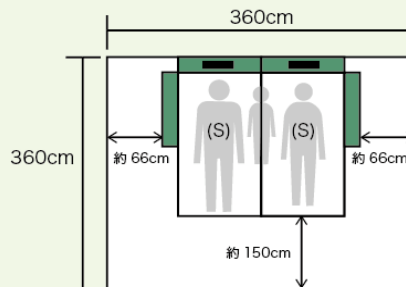

携帯電話などの充電に便利なUSB電源と
コンセント付きです。
差し込み口は埃などが入りにくい、スライド
カバー付きになっています。

製品仕様

材質	張地:ファブリック(ポリエステル85%、レーヨン15%) 詰物:ウレタンフォーム フレーム部:ナラ柄プリント紙化粧繊維板 棚部:カラー塗装化粧繊維板 床板:布張り					
仕上げ・加工	棚部:ウレタン樹脂塗装					
サイズ(mm)	幅		長さ	高さ	床面高	
フラットタイプ	SS	820	1995	600	150	
	S	990				
クッションキャビネットタイプ	SS	820	2100	600	150	
	S	990				
棚付キャビネットタイプ	SS	820	2100	610	150	
	S	990				
フラット(ヘッドボード単体)	S	990	35	600		
クッションキャビネット(ヘッドボード単体)	S	990	140	600		
棚付キャビネット(ヘッドボード単体)	S	990	140	610		
サイズ(mm)	幅			長さ	高さ	床面高
	SS+SS	SS+S	S+S			
組合せ①	1930	2100	2270	2100	610	150
組合せ②	1930	2100	2270	1995	610	150
組合せ③	1930	2100	2270	1995	610	150
サイズ	上代/税別					
	フラットタイプ		クッションキャビネットタイプ		棚付キャビネットタイプ	
セミシングル	¥24,000		¥35,000		¥37,000	
シングル	¥25,000		¥36,000		¥38,000	
サイズ	フラット (ヘッドボード単体)		クッションキャビネット (ヘッドボード単体)		棚付キャビネット (ヘッドボード単体)	
シングル	¥6,500		¥17,000		¥19,000	
※SSサイズのヘッドボード単体の取り扱いはありません。						

お部屋レイアウトプラン

※1畳を180×90cmとした場合のお部屋の広さです。
※ベッド両サイドにキャビネットを設置した場合のレイアウトプランになります。

6畳 フラットタイプ(SS)×2台
+
棚付キャビネット(ヘッドボード単体)×2個

フレームサイズ：幅 193×長さ 199.5cm
マット面サイズ：幅 160×長さ 195cm

8畳 棚付キャビネットタイプ(S)×2台
+
クッションキャビネット(ヘッドボード単体)×2個

フレームサイズ：幅 227×長さ 210cm
マット面サイズ：幅 194×長さ 195cm

10畳 棚付キャビネットタイプ(S)×2台
+
クッションキャビネットタイプ(SS)×1台
+
クッションキャビネット(ヘッドボード単体)×2個

フレームサイズ：幅 309×長さ 210cm
マット面サイズ：幅 274×長さ 195cm