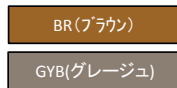

# REGALO

リガーロ

やさしい丸みと高さを抑えたヘッドボードで  
お部屋全体がすっきり見えるロータイプベッド。

BR(ブラウン) (S)サイズ ツイン

GYB(グレージュ) (Q)サイズ

## ● 選べる2カラー・4サイズ

ブラウン/グレージュの2カラー、  
S/SD/D/Qの4サイズから選べます。