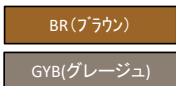

REGALO

リガーロ

やさしい丸みと高さを抑えたヘッドボードで
お部屋全体がすっきり見えるロータイプベッド。

BR(ブラウン) (S)サイズ ツイン

GYB(グレイジュ) (Q)サイズ

●選べる2カラー・4サイズ

ブラウン/グレイジュの2カラー、
S/SD/D/Qの4サイズから選べます。

●ウォールナット

流れるような美しい木目をもつ
ウォールナット材がインテリアの
雰囲気を高めます。

●ロータイプ

通常のベッドより床面高が低いため、
お部屋に圧迫感を与えません。
又、ベッドへの乗降りも楽に行えます。

●ドッキングタイプ (S,SDサイズ)

S/SDは2台のベッドをすき間なく並べて
配置することができる省スペースタイプです。

※D/Qは床面が幅広タイプの為、
ドッキングしてマットレスを
並べての使用は出来ません。