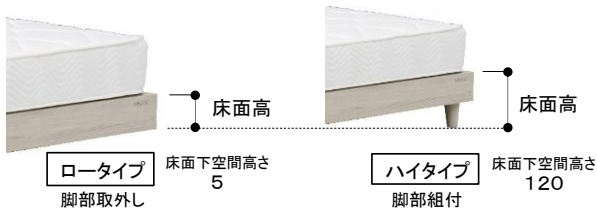

サミール  
**Samir**

床面高調整により厚みのあるマットレスに対応、  
多くのヘッド機能が生活に楽しさをプラス。

DGY(ダークグレー) (S)サイズ サイドレール下空間高さ:120/5mm ロータイプ時

BR(ブラウン) (S)サイズ ツイン サイドレール下空間高さ:120/5mm

●バリエーション

選べる5サイズ  
選べる3カラー

●床面高さ2段階調整

脚部の組付けで床面高さが選べます。  
※ロータイプ時は厚手のマットレスにも対応できます。

●幅木よけ

ヘッドボード側板には幅木をかわすための加工が  
されているので壁面と隙間なく設置できます。  
また、コードを通すこともできます。  
※高さ75mm、厚み10mmの幅木まで対応します。

●照明(2個)

優しい光がお部屋を照らします。  
D,WD,Qサイズは左右独立スイッチです。

●二段棚

携帯電話・眼鏡などの小物が置けます。  
上段奥行65mm,下段奥行125mm

●立てかけ棚

A4書籍やタブレットを立てかけられます。

●スライドカバー付き2ロコンセント

携帯電話などの充電に便利です。  
埃などが入りにくいスライドカバー付きです。  
S,SDサイズ:右側1箇所 D,WD,Qサイズ:中央1箇所

製品仕様

材質	BR:ウォールナット柄プリント紙化粧繊維板 LGY,DGY:オーク柄プリント紙化粧繊維板 床板:布張り							
仕上げ・加工	—							
サイズ (mm)	幅					長さ	高さ	床面高
	S	SD	D	WD	Q			
ベッド外寸	1000	1230	1430	1570	1630	2120	800	150/270
サイズ	上代/税別							
S	¥37,000							
SD	¥43,000							
D	¥50,000							
WD	¥56,000							
Q	¥62,000							