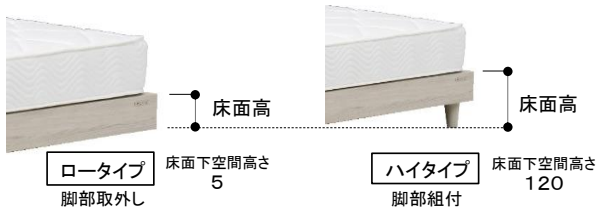

サミール
Samir

床面高調整により厚みのあるマットレスに対応、
多くのヘッド機能が生活に楽しさをプラス。

DG(ダークグレー) (S)サイズ サイドレール下空間高さ:120/5mm ロータイプ時

BR(ブラウン) (S)サイズ ツイン サイドレール下空間高さ:120/5mm

●バリエーション

選べる5サイズ
選べる3カラー

●床面高さ2段階調整

脚部の組付けで床面高さが選べます。
※ロータイプ時は厚手のマットレスにも対応できます。

●照明(2個)

優しい光がお部屋を照らします。
D,WD,Qサイズは左右独立スイッチです。

●二段棚

携帯電話・眼鏡などの小物が置けます。
上段奥行65mm,下段奥行125mm

●立てかけ棚

A4書籍やタブレットを立てかけられます。

●幅木よけ

ヘッドボード側板には幅木をかわすための加工が
されているので壁面と隙間なく設置できます。
また、コードを通すこともできます。
※高さ75mm、厚み10mmの幅木まで対応します。

●スライドカバー付き2ロコンセント

携帯電話などの充電に便利です。
埃などが入りにくいスライドカバー付きです。
S,SDサイズ:右側1箇所 D,WD,Qサイズ:中央1箇所

製品仕様

材質

BR:ウォールナット柄プリント紙化粧繊維板
LGY,DGY:オーク柄プリント紙化粧繊維板 床板:布張り

サイズ (mm)	幅					長さ	高さ	床面高
	S	SD	D	WD	Q			
ベッド外寸	1000	1230	1430	1570	1630	2120	800	150/270
サイズ	上代(税込)/(本体価格)							
S	¥47,300 (¥43,000)							
SD	¥55,000 (¥50,000)							
D	¥63,800 (¥58,000)							
WD	¥70,400 (¥64,000)							
Q	¥79,200 (¥72,000)							