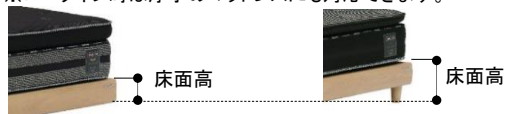

ラモード
AMODE

安らぎをあたえるクッションで心地良い空間を演出します。

BR(ブラウン) (Q)サイズ
ロータイプ時

WH(ホワイト) (D)サイズ ハイタイプ時

BK(ブラック) (SD)サイズ ハイタイプ時

サイドレール下空間高さ:5/110mm

●レザー(PVC)ベッド

ヘッドボードに背あたりの良いクッションを
設けています。

※ステッチの継ぎ目がS/SDは6分割、
D/WD/Qは8分割になります。

●小棚

携帯電話・眼鏡などの小物を置くのに便利です。
奥行:80mm

●バリエーション

選べる5サイズ

選べる3カラー

●床面高さ2段階調整

脚部の組付けで床面高さが選べます。

※ロータイプ時は厚手のマットレスにも対応できます。

ロータイプ 床面下空間高さ
脚部取外し

ハイタイプ 床面下空間高さ
脚部組付

●スライドカバー付き2ロコンセント

携帯電話などの充電に便利です。

埃などが入りにくいスライドカバー付きです。

S,SDサイズ:右側1箇所 D,WD,Qサイズ:中央1箇所

製品仕様