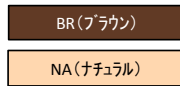

デ リ ム
DEALIM

天然木の風合い豊かなシンプルモダンベッド。
ゆとりある空間を演出します。

BR(ブラウン) (D)サイズ

NA(ナチュラル) (S)サイズ ツイン

サイドレール下空間高さ: 140mm

●バリエーション

選べる4サイズ
選べる2カラー

●小棚

携帯電話・眼鏡などの小物が置けます。
天板奥行95mm

●幅木よけ

ヘッドボード側板に幅木よけ加工があるので壁面と隙間なく設置できます。
また、コードを通すこともできます。
※高さ75mm、厚み10mmの幅木まで対応します。

●スライドカバー付き2ロコンセント

携帯電話などの充電に便利です。
埃などが入りにくいスライドカバー付きです。
S,SDサイズ:右側1箇所 D,WDサイズ:中央1箇所

製品仕様

材質	アカシア突き板化粧繊維板 アカシア無垢 床板:布張り							
仕上げ・加工	ラッカー塗装							
サイズ (mm)	幅				長さ	高さ	床面高	
	S	SD	D	WD				
ベッド外寸	1000	1230	1430	1570	2120	820	280	
サイズ	上代(税込)/(本体価格)							
S	¥59,400 (¥54,000)							
SD	¥67,100 (¥61,000)							
D	¥74,800 (¥68,000)							
WD	¥83,600 (¥76,000)							