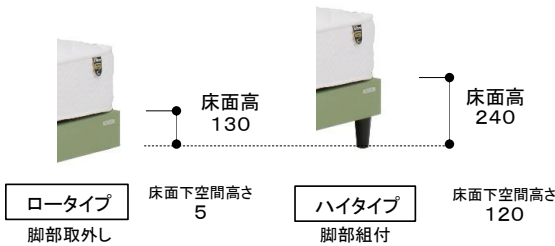

GURCE

ガーチェ

部屋になじみやすい
落ち着いた色合いから選べるベッドです。

NV(ネイビー) (S)サイズ

OL(オリーブ) (S)サイズ

GY(グレー) (S)サイズ

ロータイプ時
サイドレール下空間高さ: 120/5mm

●バリエーション

選べる3サイズ
選べる3カラー

●床面高さ2段階調整

脚部の組付けで床面高さが選べます。
※ロータイプ時は厚手のマットレスにも対応できます。

●幅木よけ

ヘッドボード側板に幅木よけ加工があるので壁面と隙間なく設置できます。
また、コードを通すこともできます。
※高さ75mm、厚み10mmの幅木まで対応します。

●小棚

携帯電話・眼鏡などの小物が置けます。
奥行70mm

●スライドカバー付き2ロコンセント

携帯電話などの充電に便利です。
埃などが入りにくいスライドカバー付きです。
S,SDサイズ:右側1箇所 Dサイズ:中央1箇所

製品仕様

| | | | | | | | | |
|----------|------------------------|------|------|----|---|------|-----|---------|
| 材質 | タモ突き板化粧繊維板 タモ無垢 床板:布張り | | | | | | | |
| 仕上げ・加工 | ウレタン樹脂塗装 | | | | | | | |
| サイズ (mm) | 幅 | | | | | 長さ | 高さ | 床面高 |
| | S | SD | D | WD | Q | | | |
| ベッド外寸 | 990 | 1220 | 1420 | | | 2055 | 830 | 130/240 |
| サイズ | 上代/税別 | | | | | | | |
| S | ¥48,000 | | | | | | | |
| SD | ¥55,000 | | | | | | | |
| D | ¥62,000 | | | | | | | |