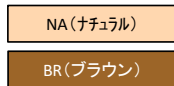

ジオーク
Gioak

自然木の風合いと質感にこだわったベッドです
使い込むほどに味わいが深まります

NA(ナチュラル) (D)サイズ

BR(ブラウン) (SD)サイズ

NT510

(S)サイズ

サイドレール下空間高さ:180mm

●バリエーション

選べる3サイズ
選べる2カラー

●無垢

天然の無垢木を使用しており、
木目、色合い、節などひとつひとつ
違う木の表情をみせます。
自然な素材感と風合いが
温かみのある空間を演出します。

●すのこタイプ

通気性に優れ湿気がこもりません。

●ヘッドボード高さ3段階調整

マットの厚みに合わせて組立時に
ヘッドボード高さが選べます。

3段階調整