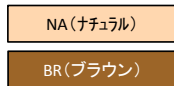

ジオーク
Gioak

自然木の風合いと質感にこだわったベッドです
使い込むほどに味わいが深まります

NA(ナチュラル) (D)サイズ

BR(ブラウン) (SD)サイズ

NT510

(S)サイズ

サイドレール下空間高さ:180mm

●バリエーション

選べる3サイズ
選べる2カラー

●無垢

天然の無垢木を使用しており、
木目、色合い、節などひとつひとつ
違う木の表情をみせます。
自然な素材感と風合いが
温かみのある空間を演出します。

●すのこタイプ

通気性に優れ湿気がこもりません。

●ヘッドボード高さ3段階調整

マットの厚みに合わせて組立時に
ヘッドボード高さが選べます。

3段階調整