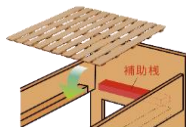

天然木の表情が木のぬくもりを感じさせる
ヴィンテージ風スタイルの2段ベッドです。

NA(ナチュラル)

BR(ブラウン)

下段部は床面高を
2段階調節できます。

上段サイドレールの柵高さ:280mm
下段ベッド部空間:755/855mm
サイドレール下空間高さ:160/260mm

● **バリエーション**
選べる2カラー

● **収納スペース** (下段高い設定時)

下段サイドレールを「高い設定」に組み立てると、
ベッド下空間を収納スペースとして利用でき、
収納ケース等の設置が可能です。

● **2段ベッド⇔シングル2台**

上段を下ろして組み変えれば、2台の
シングルベッドとしても使用できます。
※サイドレールの柵は取り外して
使用できます。

● **手すり脱着式**

上段を下して使用される場合、手すりを外してもご使用
いただけます。

● **すのこタイプ**

通気性に優れ湿気がこもりません。
ホコリガード付きなので下へ埃が落ちるのを防ぎます。

● **すのこ補助棧**

ヘッドフットにもすのこの補助棧が
付いているので安心です。

● **握り穴付きはしご**

上り下り時に安心な握り穴が開いています。

● **選べるはしご掛け位置**

フット面にもはしごが掛けられるので
お部屋のレイアウトの幅が広がります。

● **上下段固定式** (地震時の上段落下防止)

上段と下段を固定して、上段の落下防止を
より強化しています。

● **棚**

携帯電話・眼鏡などの小物が置けます。
奥行100mm

● **2口コンセント**

携帯電話などの充電に便利です。
埃などが入りにくいスライドカバー付きです。

製品仕様

材質	アカシア突き板化粧繊維板 アカシア無垢				
仕上げ・加工	ラッカー塗装				
サイズ(mm)	幅	奥行き	高さ	床面高	
				上段	下段
ベッド外寸	2070	1045	1610	1130	230/330
上代(税込)/(本体価格)					
2段ベッド	¥118,800 (¥108,000)				