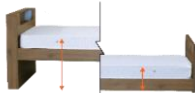

ベッド下を有効に利用できる親子ベッド。
限られたお部屋のスペースを活用できます。

BR(ブラウン)

NA(ナチュラル)

サイドレール下空間高さ: 上段ベッド360/30mm 下段ベッド75mm

185mm

360mm

上段部は床面高を
2段階調節できます。

BR(ブラウン)ツイン

●パリエーション

選べる2カラー

NA(ナチュラル)

BR(ブラウン)

●ベッド下スペースも有効的に(上段ベッド)

ベッド下は、高さ355mmまでの
収納ケース等の設置が可能です。
サイドレール下スペース:
幅1980×奥行990×高さ360(mm)

●ドッキング用連結金具

2台のベッドを連結させることができ、
使用時に離れにくくなります。
連結金具はベッド1台に1個付属します。
※連結金具を使用しても若干の隙間は生じる場合がございます。

●床面高さ2段階調整(上段ベッド)

組立て時に床面高さが選べます。

●すのこタイプ

通気性に優れ湿気がこもりません。

●二段棚(上段ベッド)

携帯電話・眼鏡などの小物が置けます。
上段奥行60mm, 下段奥行95mm

●LED照明(上段ベッド)

省エネタイプのLED照明を採用。
球タイプのLED照明が優しくお部屋を照らします。

●1口コンセント(上段ベッド)

携帯電話などの充電に便利です。
埃などが入りにくいスライドカバー付きです。

●幅木よけ(上段ベッド)

ヘッドボード側板に幅木よけ加工が
あるので壁面と隙間なく設置できます。
また、コードを通すこともできます。
※高さ75mm、厚み10mmの幅木まで対応します。

●エキストラベッド

キャスター付きのため
上段ベッドの下に収納することができます。
適合マットサイズ: 幅970×長さ1950×高さ180(mm)まで