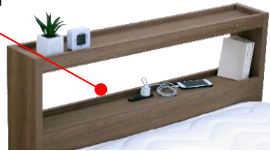

●バリエーション

選べる6タイプ(フレームタイプ)
選べる3サイズ
選べる2カラー

GY(グレー)

DGY(ダークグレー)

●フルオープン引出し(引付)

衣服や寝具等を収納するのに便利です。
フルオープンレール式で奥まで引き出せる
ので出し入れもスムーズに行えます。

●ベッド下スペースも有効的に(引無)

ベッド下は、高さ95/155/255mmまでの
収納ケース等の設置が可能です。

サイドレール下スペース:

幅1930×奥行S990/SD1220/D1420×高さ100/160/260(mm)

●ドッキング用連結金具

2台のベッド/シェルフを連結させることができ
使用時に離れにくくなります。

※連結金具はベッド1台に1個、ベッドシェルフ1台に2個付属します。

連結金具を使用しても若干の隙間は生じる場合がございます。

●省スペース対応

全長が2m以下なのでお部屋に収まりやすいサイズです。

●すのこタイプ

通気性に優れ湿気がこもりません。

●オープン収納(ベッドシェルフ)

書籍や小物等を収納するのに便利です。
幅940mm×奥行130mm×高さ235mm

●トレー型天板(ベッドシェルフ)

天板部は物が落ちにくいトレー型です。
幅940mm×奥行130mm

●組み合わせ(ベッドシェルフ)

お好みに合わせて配置できます。
※サイドレール側に2個並べることができます。

●2口コンセント(ベッドシェルフ)

携帯電話などの充電に便利です。
埃などが入りにくいスライドカバー付きです。

製品仕様

材質

オーク柄プリント紙化粧繊維板

サイズ(mm)	幅					長さ	高さ	床面高
	S	SD	D	WD	K			
引無 H240	995	1225	1425	1980			245	240
引無 H300							305	300
引無 H400							405	400
引付 H240							245	240
引付 H300							305	300
引付 H400							405	400
引付 H240:引出し内寸(1杯当たり)								
引付 H300:引出し内寸(1杯当たり)			555			205	—	
引付 H400:引出し内寸(1杯当たり)						295		
ベッドシェルフ			990			165	850	—
上代(税込)/(本体価格)								
サイズ	引無 H240		引無 H300		引無 H400			
S	¥34,100 (¥31,000)		¥40,700 (¥37,000)		¥46,200 (¥42,000)			
SD	¥44,000 (¥40,000)		¥49,500 (¥45,000)		¥55,000 (¥50,000)			
D	¥51,700 (¥47,000)		¥59,400 (¥54,000)		¥63,800 (¥58,000)			
サイズ	引付 H240		引付 H300		引付 H400			
S	¥50,600 (¥46,000)		¥60,500 (¥55,000)		¥71,500 (¥65,000)			
SD	¥60,500 (¥55,000)		¥68,200 (¥62,000)		¥81,400 (¥74,000)			
D	¥68,200 (¥62,000)		¥78,100 (¥71,000)		¥89,100 (¥81,000)			
上代(税込)/(本体価格)								
サイズ	¥20,900 (¥19,000)							
ベッドシェルフ								