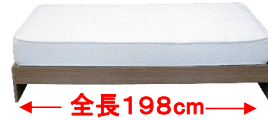

●バリエーション

選べる6タイプ(フレームタイプ)
選べる3サイズ
選べる2カラー

GY(グレー)

DGY(ダークグレー)

●フルオープン引出し(引付)

衣服や寝具等を収納するのに便利です。
フルオープンレール式で奥まで引き出せる
ので出し入れもスムーズに行えます。

●ベッド下スペースも有効的に(引無)

ベッド下は、高さ95/155/255mmまでの
収納ケース等の設置が可能です。

サイドレール下スペース:

幅1930×奥行S990/SD1220/D1420×高さ100/160/260(mm)

●ドッキング用連結金具

2台のベッド/シェルフを連結させることができ
使用時に離れにくくなります。

※連結金具はベッド1台に1個、ベッドシェルフ1台に2個付属します。

連結金具を使用しても若干の隙間は生じる場合がございます。

●省スペース対応

全長が2m以下なのでお部屋に収まりやすいサイズです。

●すのこタイプ

通気性に優れ湿気がこもりません。

●オープン収納(ベッドシェルフ)

書籍や小物等を収納するのに便利です。
幅940mm×奥行130mm×高さ235mm

●トレー型天板(ベッドシェルフ)

天板部は物が落ちにくいトレー型です。
幅940mm×奥行130mm

●組み合わせ(ベッドシェルフ)

お好みに合わせて配置できます。
※サイドレール側に2個並べることができます。

●2口コンセント(ベッドシェルフ)

携帯電話などの充電に便利です。
埃などが入りにくいスライドカバー付きです。

製品仕様

材質

オーク柄プリント紙化粧繊維板

サイズ(mm)	幅					長さ	高さ	床面高
	S	SD	D	WD	K			
引無 H240	995	1225	1425	1980			245	240
引無 H300							305	300
引無 H400							405	400
引付 H240							245	240
引付 H300							305	300
引付 H400							405	400
引付 H240:引出し内寸(1杯当たり)								
引付 H300:引出し内寸(1杯当たり)			555			205	—	
引付 H400:引出し内寸(1杯当たり)						295		
ベッドシェルフ			990			165	850	—
上代(税込)/(本体価格)								
サイズ	引無 H240		引無 H300		引無 H400			
S	¥34,100 (¥31,000)		¥40,700 (¥37,000)		¥46,200 (¥42,000)			
SD	¥44,000 (¥40,000)		¥49,500 (¥45,000)		¥55,000 (¥50,000)			
D	¥51,700 (¥47,000)		¥59,400 (¥54,000)		¥63,800 (¥58,000)			
サイズ	引付 H240		引付 H300		引付 H400			
S	¥50,600 (¥46,000)		¥60,500 (¥55,000)		¥71,500 (¥65,000)			
SD	¥60,500 (¥55,000)		¥68,200 (¥62,000)		¥81,400 (¥74,000)			
D	¥68,200 (¥62,000)		¥78,100 (¥71,000)		¥89,100 (¥81,000)			
上代(税込)/(本体価格)								
サイズ	¥20,900 (¥19,000)							
ベッドシェルフ								