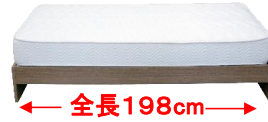

●パリエーション

選べる6タイプ(フレームタイプ)  
選べる3サイズ  
選べる2カラー

●フルオープン引出し(引付)

衣服や寝具等を収納するのに便利です。  
フルオープンレール式で奥まで引き出せるので出し入れもスムーズに行えます。

●ベッド下スペースも有効的に(引無)

ベッド下は、高さ95/155/255mmまでの収納ケース等の設置が可能です。

サイドレール下スペース:

幅1930×奥行S990/SD1220/D1420×高さ100/160/260(mm)

●ドッキング用連結金具

2台のベッド/シェルフを連結させることができ  
使用時に離れにくくなります。

※連結金具はベッド1台に1個、ベッドシェルフ1台に2個付属します。

連結金具を使用しても若干の隙間は生じる場合がございます。

●省スペース対応

全長が2m以下なのでお部屋に収まりやすいサイズです。

●すのこタイプ

通気性に優れ湿気がこもりません。

●オープン収納(ベッドシェルフ)

書籍や小物等を収納するのに便利です。

幅940mm×奥行130mm×高さ235mm

●トレー型天板(ベッドシェルフ)

天板部は物が落ちにくいトレー型です。

幅940mm×奥行130mm

●組み合わせ(ベッドシェルフ)

お好みに合わせて配置できます。

※サイドレール側に2個並べることができます。

●2口コンセント(ベッドシェルフ)

携帯電話などの充電に便利です。

埃などが入りにくいスライドカバー付きです。

【ご注意】

BOX引出しの上面は厚みのあるマットレス(推奨160mm以上)を敷いて使用してください。  
※布団や薄いマットレスを乗せて使用したり、マットレスを敷いていない状態での使用はできません。

製品仕様

材質