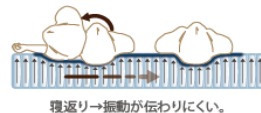

We support your dreams.

ラテックスはやわらかく沈み込みながら体をしっかり支える弾力性があります。また耐久性に優れており、オープンセル構造(無数の小さな穴)で通気性にも優れています。

●高反発ウレタンフォームプロファイル加工

(密度30kg/m³、反発弾性45%以上)

- ・高い反発力で体をしっかりと支えます。
- ・年中通してほとんど反発力は変化しません。
- ・凸面で荷重を受けて分散させる:高い体圧分散性
- ・凹面で空気の層をつくり通気を促す:優れた通気性

●ポケットコイル(高圧縮)

コイルが独立しているのので、一つひとつ体の曲線にそって単独で沈みこみ、体重を分散し、体を自然に支えます。振動が伝わりにくく、隣の方も安眠できます。しっかりと高圧縮タイプのポケットコイルを使用しています。

コイル圧縮率 40% 300→180mm

7.1 inch 7.5 巻き PocketCoil

●エッジブロック

マットレスの端を強化されており下記の効果があります。

- ①有効床面が通常仕様マットレスに比べ約25%アップ。(シングルサイズ時)
- ②2台並べても沈み込みや隙間が軽減され自然な境目で快適です。
- ③ベッドからの起きあがりの際の体の負担を軽減し、立ち上がりが楽です。