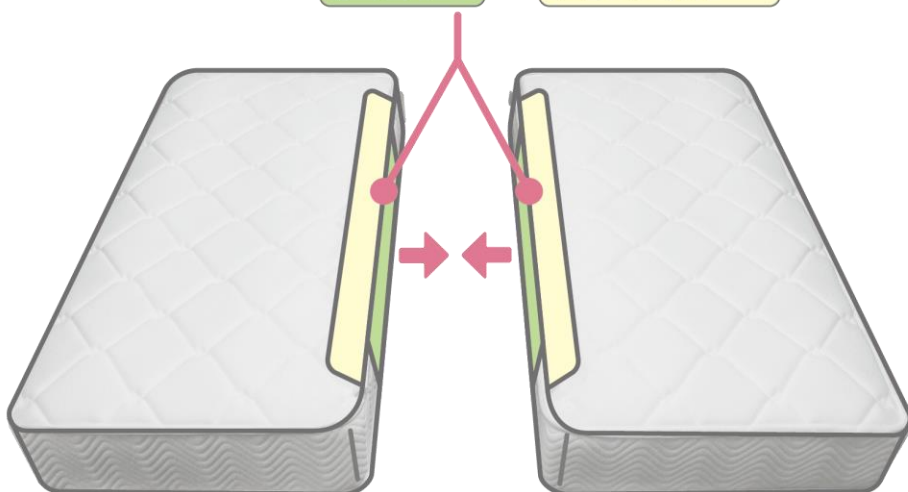

●ポケットコイル(高圧縮)

コイルが独立しているのので、一つひとつ体の曲線にそって単独で沈みこみ、体重を分散し、体を自然に支えます。振動が伝わりにくく、隣の方も安眠できます。しっかりと高圧縮タイプのポケットコイルを使用しています。

コイル圧縮率 40% 300→180mm

7.1 inch 7.5 巻き PocketCoil

●エッジブロック

マットレスの端を強化されており下記の効果があります。

- ①有効床面が通常仕様マットレスに比べ約25%アップ。(シングルサイズ時)
- ②2台並べても沈み込みや隙間が軽減され自然な境目で快適です。
- ③ベッドからの起きあがりの際の体の負担を軽減し、立ち上がりが楽です。

WDサイズ、Qサイズ、SSサイズは受注生産につき、土日祝を除き14日後の出荷となります。

マットレス追加オプション

ツインロック

マットレス2台をしっかりと固定、
あなたの眠りを守ります。

マットレス同士を **ジッパー** と **面ファスナー** で固定。

ジッパー でしっかり固定

面ファスナー で段差や隙間を軽減

ポイント

1

2台のマットレスが固定して使用中のズレを防止

- ・マットレス同士をジッパーと面ファスナーでツインロック。
使用中の寝返りや乗り降りで見せるズレを防止。

ポイント

2

2台並べても自然な境目で快適

- ・マットレス間の2枚の布が段差や隙間を軽減、1台のマットレスのような寝心地。

「TWIN LOCK」は株式会社グランツの登録商標です。