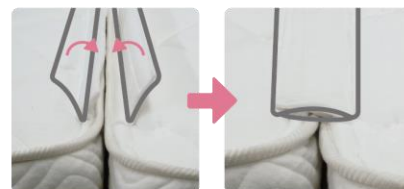

WDサイズ、Qサイズ、SSサイズは受注生産につき、土日祝を除き14日後の出荷となります。

マットレス追加オプション

ツインロック

マットレス2台をしっかりと固定、
あなたの眠りを守ります。

マットレス同士を **ジッパー** と **面ファスナー** で固定。

ジッパー でしっかり固定

面ファスナー で段差や隙間を軽減

ポイント

1

2台のマットレスが固定して使用中のズレを防止

- ・マットレス同士をジッパーと面ファスナーでツインロック。
使用中の寝返りや乗り降りで見せるズレを防止。

ポイント

2

2台並べても自然な境目で快適

- ・マットレス間の2枚の布が段差や隙間を軽減、1台のマットレスのような寝心地。

「TWIN LOCK」は株式会社グランツの登録商標です。