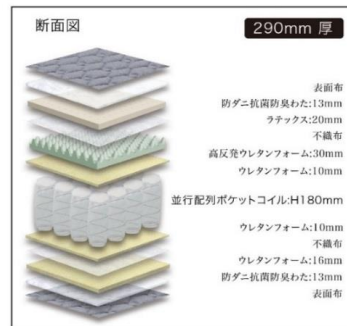

やさしく包み込まれるような寝心地のマットレス。

しっとりとした風合いの Moist マットレス

グランソフィール Moist

ホワイト色 (S)サイズ

グレー色 (S)サイズ

ブラック色 (S)サイズ

※Qサイズは2枚分割タイプとなります

●選べる3カラー

ホワイト色、ブラック色、グレー色の3カラーより選べます。

ホワイト

ブラック

グレー

●ダニを寄せ付けにくい 防ダニ抗菌防臭わた

マットレス表面のキルト部の中わたには、抗菌防臭・防ダニ効果のあるテイジンの「マイテイトップ® II ECO」を50%使用。ムレにくくさわやか。

●ラテックスフォーム(latexco社)

「ラテックスコ」

We support your dreams.

ラテックスはやわらかく沈み込みながら体をしっかり支える弾力性があります。また耐久性に優れており、オープンセル構造(無数の小さな穴)で通気性にも優れています。

●高反発ウレタンフォームプロファイル加工

(密度30kg/m³、反発弾性45%以上)

- ・高い反発力で体をしっかりと支えます。
- ・年中通してほとんど反発力は変化しません。
- ・凸面で荷重を受けて分散させる:高い体圧分散性
- ・凹面で空気の層をつくり通気を促す:優れた通気性

●ポケットコイル(高圧縮)

コイルが独立しているのので、一つひとつ体の曲線にそって単独で沈みこみ、体重を分散し、体を自然に支えます。振動が伝わりにくく、隣の方も安眠できます。しっかりと高圧縮タイプのポケットコイルを使用しています。

コイル圧縮率 40% 300→180mm

7.1 inch 7.5 巻き PocketCoil

●エッジブロック

マットレスの端を強化されており下記の効果があります。

- ①有効床面が通常仕様マットレスに比べ約25%アップ。(シングルサイズ時)
- ②2台並べても沈み込みや隙間が軽減され自然な境目で快適です。
- ③ベッドからの起きあがりの際の体の負担を軽減し、立ち上がりが楽です。