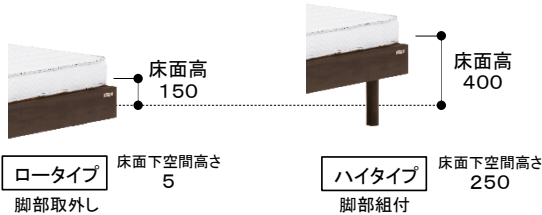

レググル  
**EGGLE**

便利な立てかけ棚と棚の付いた  
布団や薄型マットレスに対応したシンプルベッドです。

ハイタイプ時

ハイタイプ時

ロータイプ時

BR(ブラウン)(S)サイズ サイドレール下空間高さ:250/5mm DB(ダークブラウン)(S)サイズ

●バリエーション

選べる2カラー

●床面高さ2段階調整

脚部の組付けで床面高さが選べます。

※ロータイプ時は厚手のマットレスにも対応できます。

●ベッド下スペースも有効的に ※ハイタイプ時

ベッド下は、高さ245mmまでの  
収納ケース等の設置が可能です。

サイドレール下スペース:

幅1815×奥行 S980×高さ250(mm)

●すのこタイプ

通気性に優れ湿気がこもりません。

すのこの隙間は使用時の違和感を  
抑える小隙間設定です。(約20mm)

●布団、薄型マットレス対応ベッド ※ハイタイプ時

布団や薄型マットレスでの使いやすさを考慮したベッドです。

・布団や薄型マットレスをのせても低すぎない床面高400mmになっています。

・ヘッド高も薄型マットレスや布団でも使いやすい低めの高さ設定です。

・布団時のはみ出しを抑える幅広床面サイズになっています。

床面幅 S980×長さ2000(mm)

●棚

携帯電話・眼鏡などの小物が置けます。

奥行80mm

●立てかけ棚

タブレット等を立てかけられます。

有効立て掛け高さ160mm

●幅木よけ