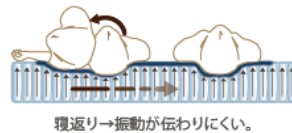

やさしく包み込まれるような寝心地のマットレス。
ふんわりとした風合いの Mild マットレス

グランソフィール マイルド

ホワイト色 (S)サイズ

グレー色 (S)サイズ

ブラック色 (S)サイズ

※Qサイズは2枚分割タイプとなります

● 選べる3カラー

ホワイト色、ブラック色、
グレー色の3カラーより
選べます。

● ポケットコイル

コイルが独立しているので、一つひとつ体の曲線にそって単独で沈みこみ、
体重を分散し、体を自然に支えます。振動が伝わりにくく、隣の方も安眠できます。

● ダニを寄せ付けにくい 防ダニ抗菌防臭わた

マットレス表面のキルト部の中わたには、抗菌防臭・防ダニ効果のある
テイジンの「マイテイトップ® II ECO」を50%使用。ムレにくくさわやか。

● エッジブロック

マットレスの端を強化されており下記の効果があります。