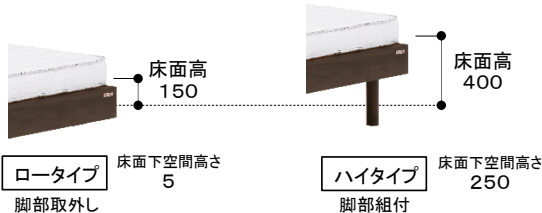

レググル
EGGLE

便利な立てかけ棚と棚の付いた
布団や薄型マットレスに対応したシンプルベッドです。

ハイタイプ時

ハイタイプ時

ロータイプ時

BR(ブラウン)(S)サイズ サイドレール下空間高さ:250/5mm DB(ダークブラウン)(S)サイズ

●バリエーション

選べる2カラー

●床面高さ2段階調整

脚部の組付けで床面高さが選べます。

※ロータイプ時は厚手のマットレスにも対応できます。

●ベッド下スペースも有効的に ※ハイタイプ時

ベッド下は、高さ245mmまでの
収納ケース等の設置が可能です。

サイドレール下スペース:

幅1815×奥行 S980×高さ250(mm)

●すのこタイプ

通気性に優れ湿気がこもりません。

すのこの隙間は使用時の違和感を
抑える小隙間設定です。(約20mm)

●布団、薄型マットレス対応ベッド ※ハイタイプ時

布団や薄型マットレスでの使いやすさを考慮したベッドです。

・布団や薄型マットレスをのせても低すぎない床面高400mmになっています。

・ヘッド高も薄型マットレスや布団でも使いやすい低めの高さ設定です。

・布団時のはみ出しを抑える幅広床面サイズになっています。

床面幅 S980×長さ2000(mm)

●棚

携帯電話・眼鏡などの小物が置けます。

奥行80mm

●立てかけ棚

タブレット等を立てかけられます。

有効立て掛け高さ160mm

●幅木よけ