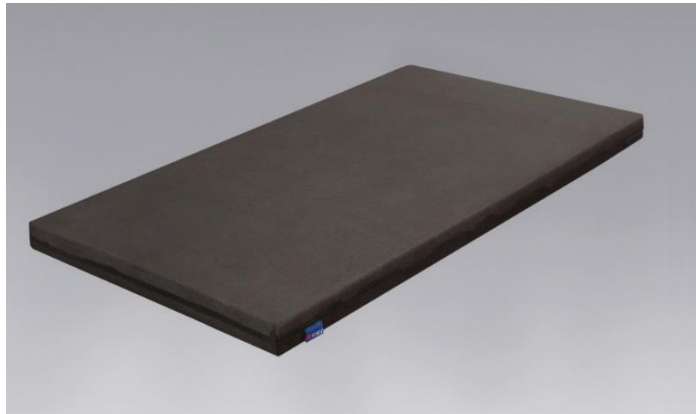

# G-181U

ブラウン色 (S)サイズ

## ●メッシュ生地

通気性のよいメッシュ生地が、マット内部の湿気を逃がすのでムレにくいです。

## ●脱着カバータイプで洗濯可能

カバーは、ご家庭で洗濯できます。

### 製品仕様

|             |                   |     |          |    |  |
|-------------|-------------------|-----|----------|----|--|
| 張り地         | ポリエステル100%        | 詰め物 | ウレタンフォーム |    |  |
| 色柄          | BR(ブラウン)          | 原産国 | 中国       |    |  |
| サイズ<br>(mm) | S                 | 幅   | 長さ       | 高さ |  |
| ベッド外寸       | 970               |     | 1940     | 80 |  |
| サイズ         | 上代(税込)/(本体価格)     |     |          |    |  |
| S           | ¥17,600 (¥16,000) |     |          |    |  |