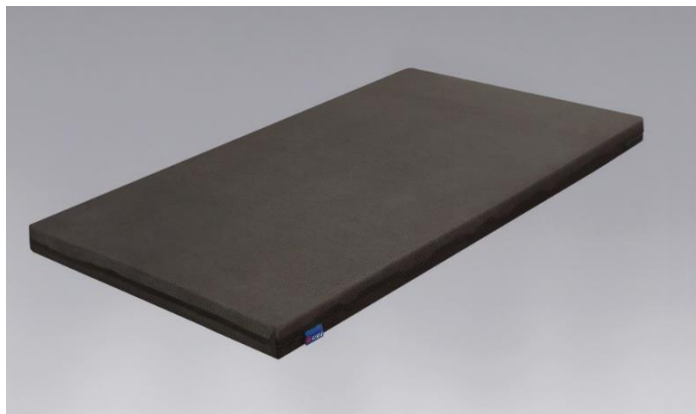

G-181U

ブラウン色 (S)サイズ

●メッシュ生地

通気性のよいメッシュ生地が、マット内部の湿気を逃がすのでムレにくいです。

●脱着カバータイプで洗濯可能

カバーは、ご家庭で洗濯できます。

●ウレタンフォーム

ほどよい弾性が体のラインに合わせてフィットするウレタンフォームを詰め物に使用しています。

製品仕様

張り地	ポリエステル100%	詰め物	ウレタンフォーム		
色柄	BR(ブラウン)	原産国	中国		
サイズ (mm)	幅 S		長さ	高さ	
ベッド外寸	970		1940	80	
サイズ	上代(税込)/(本体価格)				
S	¥19,800 (¥18,000)				

※[非課税]のベッドと同時購入する場合に限り[非課税]となります。