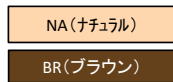

Lキャビ引出しなし
NA(ナチュラル)(S)サイズ

Lキャビ引出し付き
BR(ブラウン)(S)サイズ

サイドレール下空間高さ120mm

●バリエーション

選べる8タイプ(ヘッドボードタイプ、フレームタイプ)
 選べる5サイズ
 選べる2カラー

●オーク

やさしい色目と木目のオーク材が
 心地よい空間を作り出します。

●ウォールナット