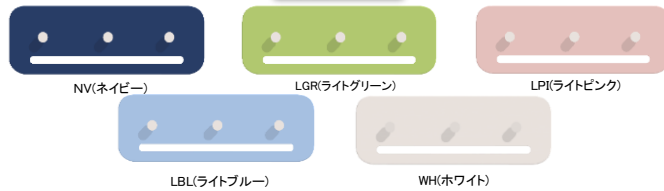

2段ベッド ラキッズ

本体カラー

NA(ナチュラル) 木目柄

WH(ホワイト) 木目柄

ハンガーパネル

NV(ネイビー)

LGR(ライトグリーン)

LPI(ライトピンク)

LBL(ライトブルー)

WH(ホワイト)

フラットタイプ

引出しなし

本体カラー:NA(ナチュラル)木目柄

×

ハンガーパネル:WH(ホワイト)+NV(ネイビー)

下段部は床面高を2段階調節できます。

引出し付き

本体カラー:WH(ホワイト)木目柄

×

ハンガーパネル:LBL(ライトブルー)+LPI(ライトピンク)

シングルベッド組替え時

上段サイドレールの柵高さ:330mm
下段ベッド部空間:805/930mm
サイドレール下空間高さ:110/240mm

キャビネットタイプ

引出しなし

本体カラー:NA(ナチュラル)木目柄

×

ハンガーパネル:LPI(ライトピンク)+LGR(ライトグリーン)

下段部は床面高を2段階調節できます。

引出し付き

本体カラー:WH(ホワイト)木目柄

×

ハンガーパネル:LGR(ライトグリーン)+NV(ネイビー)