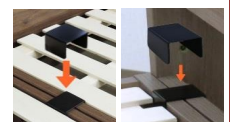

●ドッキング用連結金具

2台のベッド/シェルフを連結させることができ
使用時に離れにくくなります。
※連結金具はベッド1台に1個、ベッドシェルフ1台に2個付属します。
連結金具を使用しても若干の隙間は生じる場合がございます。