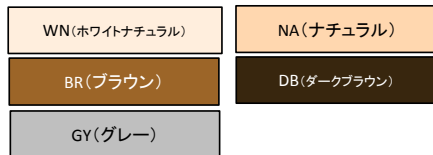

VINET

ビネット

インテリアに調和する色合いが選べる
ライフスタイルに合わせたシンプルスタイルベッド。

WN(ホワイトナチュラル)(S)サイズ

NA(ナチュラル)(S)サイズ

BR(ブラウン)(S)サイズ

DB(ダークブラウン)(S)サイズ

GY(グレー)(S)サイズ

GY(グレー)(S)サイズ ロータイプ時
サイドレール下空間高さ:110/5mm

●パリエーション

選べる4サイズ
選べる5カラー

●省スペース対応

全長が2m以下なのでお部屋に収まりやすいサイズです。

●床面高さ2段階調整

脚部の組付けで床面高さが選べます。

※ロータイプ時は厚手のマットレスにも対応できます。