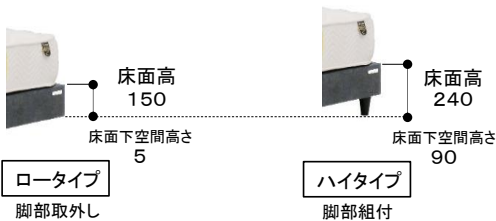

モダンな石目模様が
お部屋を優雅で落ち着いた空間に仕上げます。

引出しなし (S)サイズ

サイドレール下空間高さ5/90mm

引出し付き (D)サイズ

ロータイプ時

●バリエーション

選べる2タイプ(フレームタイプ)
選べる3サイズ

●セラミック柄

素材感あるマットブラックの石目模様が
高級感と重厚感を演出します。

●フルオープン引出し(2杯)(引出し付き)

衣服や寝具等を収納するのに便利です。
フルオープンレール式で奥まで引き出せる
ので出し入れもスムーズに行えます。

●床面高さ2段階調整(引出しなし)

脚部の組付けで床面高さが選べます。
※ロータイプ時は厚手のマットレスにも対応できます。

●二段棚

スマートフォンや眼鏡などの小物が置けます。
棚有効奥行 上段115mm,下段75mm
※ヘッドボード奥行120mm

●LED照明(約150mm幅×2個)

間接照明が落ち着いた雰囲気演出します。

●1口コンセント

スマートフォンなどの充電に便利です。
埃などが入りにくいスライドカバー付きです。
S,SDサイズ:右側1箇所 Dサイズ:左右各1箇所(合計2箇所)

●幅木よけ

ヘッドボード側板に幅木よけ加工があるので壁面と隙間なく設置できます。
また、コードを通すこともできます。
※高さ75mm、厚み10mmの幅木まで対応します。