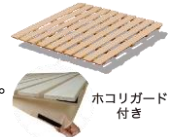

ママにもやさしいロータイプで  
大きくなっても使える味わい深いアンティーク調2段ベッドです。

フラット  
BR(ブラウン)

キャビネット  
LGY(ライトグレー)

キャビネット  
NA(ナチュラル)

上段サイドレールの柵高さ:280mm  
下段ベッド部空間:805mm  
サイドレール下空間高さ:130mm

●バリエーション

選べる2タイプ(ヘッドボードタイプ)  
選べる3カラー

●アンティーク調木目

味わい深い風合いが、シックで  
落ち着いた空間を演出します。

●ママにもやさしいロータイプ

布団の上げ下ろしもより簡単で、寝ている顔も  
見やすくなっています。  
上段の床面高さ106cm

●2段ベッド⇄シングル2台

上段を下ろして組み変えれば、2台のシングルベッド  
としても使用できます。  
※サイドレールの柵は取り外して使用できます。

(フラットタイプ)

(キャビネットタイプ)

●手すり脱着式

上段を下して使用される場合、手すりを外してもご使用  
いただけます。

●すのこタイプ

通気性に優れ湿気がこもりません。  
ホコリガード付きなので下へ埃が落ちるのを防ぎます。

●四方受け柵

四方向にすのこ受け柵が付いて、すのこを  
しっかりサポートしているので安心です。

●上下段固定式(地震時の上段落下防止)

上段と下段を固定して、上段の落下防止を  
より強化しています。

●二段棚(キャビネット)