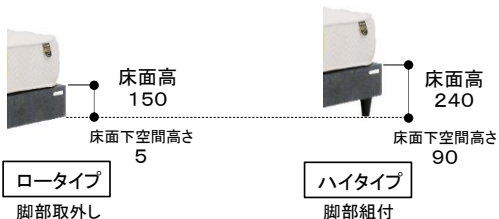

モダンな石目模様が
お部屋を優雅で落ち着いた空間に仕上げます。

引出しなし (S)サイズ

サイドレール下空間高さ:5/90mm

引出し付き (D)サイズ

ロータイプ時

●バリエーション

選べる2タイプ(フレームタイプ)
選べる3サイズ

●セラミック柄

素材感あるマットブラックの石目模様が
高級感と重厚感を演出します。

●フルオープン引出し(2杯)(引出し付き)

衣服や寝具等を収納するのに便利です。
フルオープンレール式で奥まで引き出せる
ので出し入れもスムーズに行えます。

●床面高さ2段階調整(引出しなし)

脚部の組付けで床面高さが選べます。
※ロータイプ時は厚手のマットレスにも対応できます。

●二段棚

スマートフォンや眼鏡などの小物が置けます。
棚有効奥行 上段115mm,下段75mm
※ヘッドボード奥行120mm

●LED照明(約150mm幅×2個)

間接照明が落ち着いた雰囲気演出します。

●1口コンセント

スマートフォンなどの充電に便利です。
埃などが入りにくいスライドカバー付きです。
S,SDサイズ:右側1箇所 Dサイズ:左右各1箇所(合計2箇所)

●幅木よけ

ヘッドボード側板に幅木よけ加工がある
ので壁面と隙間なく設置できます。
また、コードを通すこともできます。
※高さ75mm、厚み10mmの幅木まで対応します。

【ご注意】

床板、BOX引出しの上面は厚みのあるマットレス(推奨160mm以上)を敷いて使用してください。
※布団や薄いマットレスを乗せて使用したり、マットレスを敷いていない状態での使用はできません。

製品仕様

材質

セラミック柄プリント紙化粧繊維板 カラープリント紙化粧繊維板 床板:布張り

サイズ
(mm)

幅

長さ