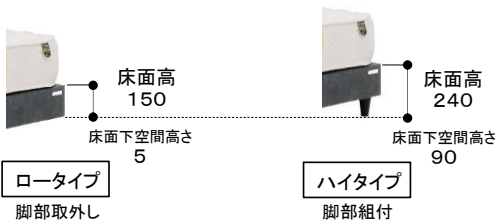

HOLGA

ホルガ

モダンな石目模様が
お部屋を優雅で落ち着いた空間に仕上げます。

引出しなし (S)サイズ

引出し付き (D)サイズ

ロータイプ時

サイドレール下空間高さ:5/90mm

●バリエーション

選べる2タイプ(フレームタイプ)
選べる3サイズ

●セラミック柄

素材感あるマットブラックの石目模様が
高級感と重厚感を演出します。

●フルオープン引出し(2杯)(引出し付き)

衣服や寝具等を収納するのに便利です。
フルオープンレール式で奥まで引き出せる
ので出し入れもスムーズに行えます。

●床面高さ2段階調整(引出しなし)

脚部の組付けで床面高さが選べます。
※ロータイプ時は厚手のマットレスにも対応できます。

●二段棚

スマートフォンや眼鏡などの小物が置けます。
棚有効奥行 上段115mm,下段75mm
※ヘッドボード奥行120mm

●LED照明(約150mm幅×2個)

間接照明が落ち着いた雰囲気演出します。

●1口コンセント

スマートフォンなどの充電に便利です。
埃などが入りにくいスライドカバー付きです。
S,SDサイズ:右側1箇所 Dサイズ:左右各1箇所(合計2箇所)

●幅木よけ

ヘッドボード側板に幅木よけ加工がある
ので壁面と隙間なく設置できます。
また、コードを通すこともできます。
※高さ75mm、厚み10mmの幅木まで対応します。

【ご注意】

床板、BOX引出しの上面は厚みのあるマットレス(推奨160mm以上)を敷いて使用してください。
※布団や薄いマットレスを乗せて使用したり、マットレスを敷いていない状態での使用はできません。

製品仕様

材質

セラミック柄プリント紙化粧繊維板 カラープリント紙化粧繊維板 床板:布張り

サイズ(mm)

幅

サイズ(mm)		幅					長さ	高さ	床面高
		S	SD	D	WD	Q			
ベッド外寸	引出しなし	1000	1230	1430			2080	810	150/240
	引出し付き								240
引出し:内寸(1杯当たり)		875					335	140	—