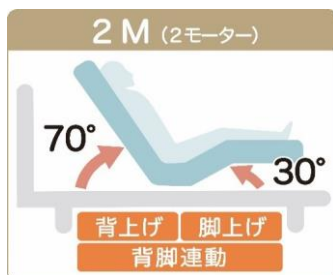

Function

ワイヤレスで寝ながら簡単操作

ケーブルがないのでお使いいただく場所を選ばません。また、お好みの角度を記録するメモリーポジション機能、ワンタッチでベッドをフラットにするフラットポジション機能があり簡単に操作できます。

メモリーポジション

フラットポジション

RECLINING BED
GRAN MOVIE
グランムーヴ GM-01

これからのベッドは、いい眠り+いい暮らし

意匠登録済
ヘッドボード部

WH(ホワイト)(S)サイズ

サイドレール下空間高さ:5/120mm

GYB(グレイージュ)(S)サイズ

ロータイプ時

定格電圧:AC100V 50/60Hz
待機電力:約5W以下
消費電力(無負荷):背上げ:約35W以下
脚上げ:約40W以下
背脚同時上げ:約80W以下
最大使用者体重:100kg以下

ワイヤレスリモコン

※電池(別売)
単4形アルカリ乾電池3本

※角度等の数値には、多少の誤差が含まれます。表記を見やすくするため約・およそ、といった言葉を省略しております。