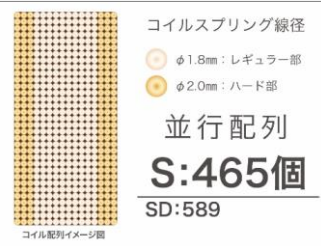

WH(ホワイト)(S)サイズ

サイドレール下空間高さ:5/120mm

GYB(グレイージュ)(S)サイズ

ロータイプ時

定格電圧:AC100V 50/60Hz
待機電力:約5W以下
消費電力(無負荷):背上げ:約35W以下
脚上げ:約40W以下
背脚同時上げ:約80W以下
最大使用者体重:100kg以下

ワイヤレスリモコン

※電池(別売)
単4形アルカリ乾電池3本

※角度等の数値には、多少の誤差が含まれます。表記を見やすくするため約・およそ、といった言葉を省略しております。

ポケットコイルマットレス

Gran Move Mild グランムーヴ マイルド

ポケットコイル

寝心地：ふつう

選べる3カラー 【ベースカラー】 **アイボリー**
【オーダーカラー】 **グレー** **ブラック**

【表/裏面生地】アイボリー/ブラック:ポリエステル100%
グレー:ポリエステル90% レーヨン10%
【サイズ】幅S 970/SD 1200 × 長さ1950 × 高さ220(mm)

ポケットコイルマットレス