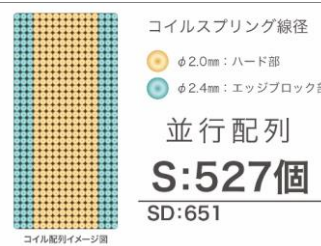

ポケットコイルマットレス

Gran Move Regular グランムーヴ レギュラー

ポケットコイル

寝心地：しっかり

選べる3カラー 【ベースカラー】 **グレー**
【オーダーカラー】 **アイボリー** **ブラック**

【表/裏面生地】アイボリー/ブラック:ポリエステル100%
グレー:ポリエステル90% レーヨン10%
【サイズ】幅S 970/SD 1200 × 長さ1950 × 高さ220(mm)