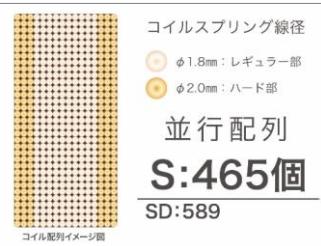

サイドレール下空間高さ:5/120mm

GY(グレー)(S)サイズ

ロータイプ時

ワイヤレスリモコン

定格電圧: AC100V 50/60Hz
 待機電力: 約5W以下
 消費電力(無負荷): 背上げ: 約35W以下
 脚上げ: 約40W以下
 背脚同時上げ: 約80W以下
 最大使用者体重: 100kg以下

※電池(別売)
 単4形アルカリ乾電池3本

※角度等の数値には、多少の誤差が含まれます。表記を見やすくするため約・およそ、といった言葉を省略しております。

ポケットコイルマットレス

Gran Move Mild グランムーヴ マイルド

ポケットコイル

寝心地：ふっつ

選べる3カラー 【ベースカラー】 **アイボリー**
【オーダーカラー】 **グレー** **ブラック**

【表/裏面生地】アイボリー/ブラック:ポリエステル100%
グレー:ポリエステル90% レーヨン10%
【サイズ】幅S 970/SD 1200 × 長さ1950 × 高さ220(mm)

ポケットコイルマットレス