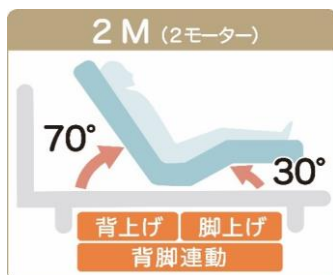

ワイヤレスで寝ながら簡単操作

ケーブルがないのでお使いいただく場所を選ばません。また、お好みの角度を記録するメモリーポジション機能、ワンタッチでベッドをフラットにするフラットポジション機能があり簡単に操作できます。

メモリーポジション

フラットポジション

これからのベッドは、いい眠り+いい暮らし

意匠登録済

ヘッドボード部

BK(ブラック)(SD)サイズ

サイドレール下空間高さ:5/120mm

GY(グレー)(S)サイズ

ロータイプ時

ワイヤレスリモコン

定格電圧: AC100V 50/60Hz
 待機電力: 約5W以下
 消費電力(無負荷): 背上げ: 約35W以下
 脚上げ: 約40W以下
 背脚同時上げ: 約80W以下
 最大使用者体重: 100kg以下

※電池(別売)
 単4形アルカリ乾電池3本

※角度等の数値には、多少の誤差が含まれます。表記を見やすくするため約・およそ、といった言葉を省略しております。