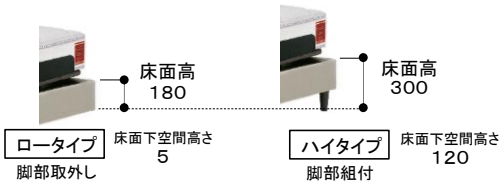

●バリエーション

選べる2サイズ
選べる2カラー

GY(グレー)

BK(ブラック)

●レザー(PVC)ベッド

ヘッドボードに背あたりの良いクッションを
設けています。

●床面高さ2段階調整

脚部の組付けで床面高さが選べます。
※ロータイプ時は厚手のマットレスにも対応できます。

●棚

スマートフォンや眼鏡などの小物が置けます。
棚有効奥行75mm
※ヘッドボード奥行150mm

●USB電源付コンセント

スマートフォンなどの充電に便利です。
埃などが入りにくいスライドカバー付きです。

●背・脚2モーター

リモコン1つで簡単に角度を無段階調整できます。
背と脚が別々に動くのでそれぞれお好みの
カタチに調整できます。

●ワイヤレスリモコン

- ・ポジションメモリー機能
お好みのポジションを記憶し、ボタンを一度
押すだけでその角度に調整できます。
- ・フラットポジション機能
ボタンを押し続けなくても一度押せば
フラットに戻ります。
- ・LEDライト機能
懐中電灯がわりになるLEDライト付き。