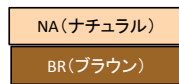

MILLAGE

ミレッジ

お部屋に溶け込みやすいシンプルスタイルベッド。
ベッド下高さ調整で収納などスペースを有効的に利用出来ます。

NA(ナチュラル)(D)サイズ

BR(ブラウン)(S)サイズ
ツイン

床面高150mm時

サイドレール下空間高さ80/160/285mm
(樹脂脚10mm含む)

●バリエーション

選べる3サイズ
選べる2カラー

●すのこタイプ

通気性に優れ湿気がこもりません。

●床面高さ4段階調整(布団・薄型マットレス対応)

床面高を高く設定できるので、布団や薄型のマットレスにも対応できます。

●小棚

スマートフォンや眼鏡などの小物が置けます。
棚有効奥行75mm
※ヘッドボード奥行80mm

●ベッド下スペースも有効的に