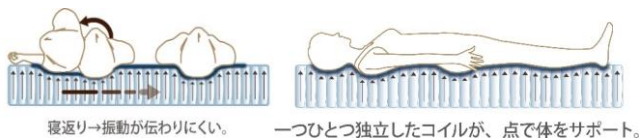

Gran Verche[®] グランヴェルチェ

Sufre スフレ

グレー色 (S)サイズ

※Qサイズは2枚分割タイプとなります

●ポケットコイル

コイルが独立しているため、一つひとつ体の曲線にそって単独で沈み込み、体重を分散し、体を自然に支えます。振動が伝わりにくく、隣の方も安眠できます。

●ダニを寄せ付けにくい 防ダニ抗菌防臭わた

マットレス表面のキルト部の中わたには、抗菌防臭・防ダニ効果のあるテイジンの「マイテイトップ[®] II ECO」を50%使用。ムレにくくさわやか。

●エッジブロック

マットレスの端を強化されており下記の効果があります。

- ①有効床面が通常仕様マットレスに比べ約25%アップ。(シングルサイズ時)
- ②2台並べても沈み込みや隙間が軽減され自然な境目で快適です。
- ③ベッドからの起きあがり際の体の負担を軽減し、立ち上がりが楽です。

SUFRE スフレ

プロファイル加工 Achilles アキレス株式会社

低反発フォーム並みの体圧分散性と、高弾性フォーム並みの寝返りの打ちやすさを備えた新感覚フォームです。

高弾性・高体圧分散フォーム

優れた体圧分散性が理想の寝姿勢をサポート

「Gran Verche」「EDGE BLOCK」「TWIN LOCK」は株式会社グランツの商標登録です。

製品仕様

張り地	ポリエステル100%	色柄	グレー色 (ニット生地)					
		詰め物	防ダニ抗菌防臭わた ウレタンフォーム 荷重分散フォーム「SUFRE」 フェルト					
スプリングコイルの形状	ちょうちん型ばね(並行配列 6巻きポケットコイル)	原産国	日本					
線径	2.0mm/2.4mm							
サイズ (mm)		幅					長さ	高さ
		S	SD	D	WD	Q(2枚物)	SS	
外寸		970	1200	1400	1540	1600	800	1950 270
サイズ	コイル数	上代(税込)/(本体価格)						
S	528	¥78,100 (¥71,000)						
SD	660	¥96,800 (¥88,000)						
D	759	¥116,600 (¥106,000)						
WD	858	¥136,400 (¥124,000)						
Q(2枚分割式)	429×2	¥163,900 (¥149,000)						
SS	429	¥77,000 (¥70,000)						