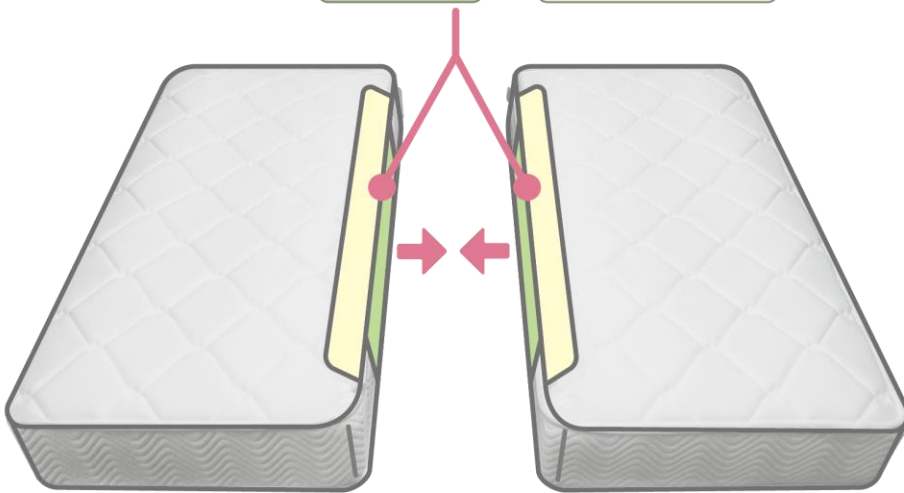

●エッジブロック

マットレスの端を強化されており下記の効果があります。

- ①有効床面が通常仕様マットレスに比べ約25%アップ。(シングルサイズ時)
- ②2台並べても沈み込みや隙間が軽減され自然な境目で快適です。
- ③ベッドからの起きあがり際の体の負担を軽減し、立ち上がりが楽です。

SUFRE スフレ

プロファイル加工 Achilles アキレス株式会社

低反発フォーム並みの体圧分散性と、高弾性フォーム並みの寝返りの打ちやすさを備えた新感覚フォームです。

高弾性・高体圧分散フォーム

優れた体圧分散性が理想の寝姿勢をサポート

「Gran Verche」「EDGE BLOCK」「TWIN LOCK」は株式会社グランツの商標登録です。

製品仕様

張り地	ポリエステル100%	色柄	グレー色 (ニット生地)					
		詰め物	防ダニ抗菌防臭わた ウレタンフォーム 荷重分散フォーム「SUFRE」 フェルト					
スプリングコイルの形状	ちょうちん型ばね(並行配列 6巻きポケットコイル)	原産国	日本					
線径	2.0mm/2.4mm							
サイズ (mm)		幅					長さ	高さ
		S	SD	D	WD	Q(2枚物)	SS	
外寸		970	1200	1400	1540	1600	800	1950 270
サイズ	コイル数	上代(税込)/(本体価格)						
S	528	¥78,100 (¥71,000)						
SD	660	¥96,800 (¥88,000)						
D	759	¥116,600 (¥106,000)						
WD	858	¥136,400 (¥124,000)						
Q(2枚分割式)	429×2	¥163,900 (¥149,000)						
SS	429	¥77,000 (¥70,000)						

WDサイズ、Qサイズ、SSサイズは受注生産につき、土日祝を除き14日後の出荷となります。

マットレス追加オプション

ツインロック

マットレス2台をしっかりと固定、
あなたの眠りを守ります。

マットレス同士を **ジッパー** と **面ファスナー** で固定。

ジッパー でしっかり固定

面ファスナー で段差や隙間を軽減

ポイント

1

2台のマットレスが固定して使用中のズレを防止

- ・ マットレス同士をジッパーと面ファスナーでツインロック。
使用中の寝返りや乗り降りで見えるズレを防止。

ポイント

2

2台並べても自然な境目で快適

- ・ マットレス間の2枚の布が段差や隙間を軽減、1台のマットレスのような寝心地。

「TWIN LOCK」は株式会社グランツの登録商標です。