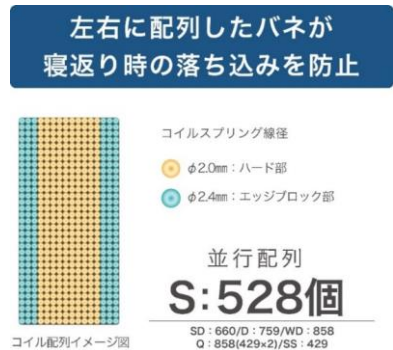

Gran Verche[®] グランヴェルチェ

Sufre スフレ

グレー色 (S)サイズ

※Qサイズは2枚分割タイプとなります

●ポケットコイル

コイルが独立しているため、一つひとつ体の曲線にそって単独で沈み込み、体重を分散し、体を自然に支えます。振動が伝わりにくく、隣の方も安眠できます。

●ダニを寄せ付けにくい 防ダニ抗菌防臭わた

マットレス表面のキルト部の中わたには、抗菌防臭・防ダニ効果のあるテイジンの「マイテイトップ[®] II ECO」を50%使用。ムレにくくさわやか。

●エッジブロック

マットレスの端を強化されており下記の効果があります。

- ①有効床面が通常仕様マットレスに比べ約25%アップ。(シングルサイズ時)
- ②2台並べても沈み込みや隙間が軽減され自然な境目で快適です。
- ③ベッドからの起きあがり際の体の負担を軽減し、立ち上がりが楽です。

SUFRE スフレ

プロファイル加工 Achilles アキレス株式会社

低反発フォーム並みの体圧分散性と、高弾性フォーム並みの寝返りの打ちやすさを備えた新感覚フォームです。

高弾性・高体圧分散フォーム

優れた体圧分散性が理想の寝姿勢をサポート

「Gran Verche」「EDGE BLOCK」「TWIN LOCK」は株式会社グランツの商標登録です。

製品仕様

張り地	ポリエステル100%	色柄	グレー色 (ニット生地)					
		詰め物	防ダニ抗菌防臭わた ウレタンフォーム 荷重分散フォーム「SUFRE」 フェルト					
スプリングコイルの形状	ちょうちん型ばね(並行配列 6巻きポケットコイル)	原産国	日本					
線径	2.0mm/2.4mm							
サイズ (mm)		幅					長さ	高さ
		S	SD	D	WD	Q(2枚物)	SS	
外寸		970	1200	1400	1540	1600	800	1950 270
サイズ	コイル数	上代(税込)/(本体価格)						
S	528	¥78,100 (¥71,000)						
SD	660	¥96,800 (¥88,000)						
D	759	¥116,600 (¥106,000)						
WD	858	¥136,400 (¥124,000)						
Q(2枚分割式)	429×2	¥163,900 (¥149,000)						
SS	429	¥77,000 (¥70,000)						