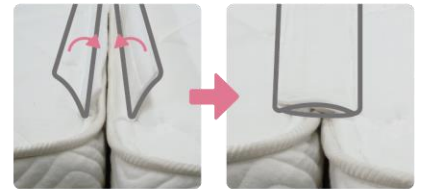

●エッジブロック

マットレスの端を強化されており下記の効果があります。

- ①有効床面が通常仕様マットレスに比べ約25%アップ。(シングルサイズ時)
- ②2台並べても沈み込みや隙間が軽減され自然な境目で快適です。
- ③ベッドからの起きあがり際の体の負担を軽減し、立ち上がりが楽です。

SUFRE スフレ

プロファイル加工 Achilles アキレス株式会社

低反発フォーム並みの体圧分散性と、高弾性フォーム並みの寝返りの打ちやすさを備えた新感覚フォームです。

高弾性・高体圧分散フォーム

優れた体圧分散性が理想の寝姿勢をサポート

「Gran Verche」「EDGE BLOCK」「TWIN LOCK」は株式会社グランツの商標登録です。

製品仕様

張り地	ポリエステル100%	色柄	グレー色 (ニット生地)					
		詰め物	防ダニ抗菌防臭わた ウレタンフォーム 荷重分散フォーム「SUFRE」 フェルト					
スプリングコイルの形状	ちょうちん型ばね(並行配列 6巻きポケットコイル)	原産国	日本					
線径	2.0mm/2.4mm							
サイズ (mm)		幅					長さ	高さ
		S	SD	D	WD	Q(2枚物)	SS	
外寸		970	1200	1400	1540	1600	800	1950 270
サイズ	コイル数	上代(税込)/(本体価格)						
S	528	¥78,100 (¥71,000)						
SD	660	¥96,800 (¥88,000)						
D	759	¥116,600 (¥106,000)						
WD	858	¥136,400 (¥124,000)						
Q(2枚分割式)	429×2	¥163,900 (¥149,000)						
SS	429	¥77,000 (¥70,000)						

WDサイズ、Qサイズ、SSサイズは受注生産につき、土日祝を除き14日後の出荷となります。

マットレス追加オプション

ツインロック

マットレス2台をしっかりと固定、
あなたの眠りを守ります。

マットレス同士を **ジッパー** と **面ファスナー** で固定。

ジッパー でしっかり固定

面ファスナー で段差や隙間を軽減

ポイント

1

2台のマットレスが固定して使用中のズレを防止

- ・ マットレス同士をジッパーと面ファスナーでツインロック。
使用中の寝返りや乗り降りで見えるズレを防止。

ポイント

2

2台並べても自然な境目で快適

- ・ マットレス間の2枚の布が段差や隙間を軽減、1台のマットレスのような寝心地。

「TWIN LOCK」は株式会社グランツの登録商標です。