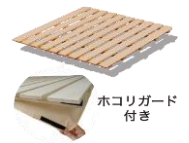

●バリエーション

選べる2カラー

WH(ホワイト)
DB(ダークブラウン)

●ママにもやさしいロータイプ

布団の上げ下ろしもより簡単で、寝ている顔も見やすくなっています。

上段の床面高さ105cm

●2段ベッド⇄シングル2台

上段を下ろして組み変えれば、2台のシングルベッドとしても使用できます。

※サイドレールの柵は取り外して使用できます。

●手すり脱着式

上段を下して使用される場合、手すりを外してもご使用いただけます。

●すのこタイプ

通気性に優れ湿気がこもりません。

ホコリガード付きなので下へ埃が落ちるのを防ぎます。

ホコリガード付き

●四方受け柵

四方向にすのこ受け柵が付いて、すのこをしっかりサポートしているので安心です。

●選べるはしご掛け位置

ヘッドフット面にもはしごが掛けられるのでお部屋のレイアウトの幅が広がります。

●上下段固定式(地震時の上段落下防止)

上段と下段を固定して、上段の落下防止をより強化しています。

●安全・安心の高耐荷重仕様

お子様から大人まで安心して長く

ご使用していただける高耐荷重仕様です。