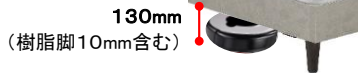

VERIO

ペリオ

ヘッドボードに多くの機能を持たせ、
石目柄と木目柄を調和させたモダンスタイルベッドです。

WH(ホワイト) (S)サイズ サイドレール下空間高さ:130mm
(樹脂脚10mm含む)

BK(ブラック) (D)サイズ

ロータイプ時

●バリエーション

選べる3サイズ
選べる2カラー

WH(ホワイト)

BK(ブラック)

●セラミック柄

素材感ある石目模様が高級感と
重厚感を演出します。

●床面高さ2段階調整

脚部の組付けで床面高さが選べます。
※ロータイプ時は厚手のマットレスにも対応できます。

ロータイプ時

ハイタイプ時

●お掃除ロボット対応

お掃除ロボットが入る高さになっています。
※床面高さ 270mm設定時

●すのこタイプ

通気性に優れ湿気がこもりません。

●二段棚

スマートフォンや眼鏡などの小物が置けます。
棚有効奥行 上段65mm,下段100mm
※ヘッドボード奥行140mm

●LED照明 (S,SD:約150mm幅×1個 D:約150mm幅×2個)

間接照明が落ち着いた雰囲気演出します。
S,SDサイズ:照明1箇所 Dサイズ:照明2箇所

●1口コンセント

スマートフォンなどの充電に便利です。
埃などが入りにくいスライドカバー付きです。
S,SDサイズ:右側1箇所 Dサイズ:左右各1箇所(合計2箇所)

●幅木よけ

ヘッドボード側板に幅木よけ加工があるので壁面と隙間なく設置できます。
また、コードを通すこともできます。
※高さ75mm、厚み10mmの幅木まで対応します。

製品仕様

材質

WH:セラミック柄プリント紙化粧繊維板 オーク柄プリント紙化粧繊維板
BK:セラミック柄プリント紙化粧繊維板 ウォールナット柄プリント紙化粧繊維板