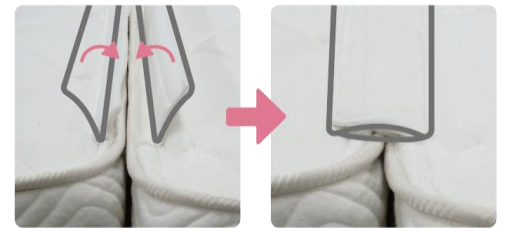

アイボリー色  
(S)サイズ  
※Qサイズは2枚分割タイプと  
なります

黒色  
(S)サイズ

●ボンネルコイル

体圧を面でしっかりと支える形になっています。

体圧を面でしっかりとサポート。

●ダニを寄せ付けにくい 防ダニ抗菌防臭わた

防ダニ加工・汗の臭いや細菌の繁殖を  
抑える加工を施したわた。

●選べる2カラー

# ツインロック

マットレス2台をしっかりと固定、  
あなたの眠りを守ります。

マットレス同士を **ジッパー** と **面ファスナー** で固定。

**ジッパー** でしっかり固定

**面ファスナー** で段差や隙間を軽減

ポイント

1

## 2台のマットレスが固定して使用中のズレを防止

- ・ マットレス同士をジッパーと面ファスナーでツインロック。  
使用中の寝返りや乗り降りて生じるズレを防止。

ポイント

2

## 2台並べても自然な境目で快適

- ・ マットレス間の2枚の布が段差や隙間を軽減、1台のマットレスのような寝心地。

「TWIN LOCK」は株式会社グランツの登録商標です。

サイズ

上代(税込)/(本体価格)

ツインロック

¥13,200 (¥12,000)

ツインロックは受注生産につき、土日祝を除き14日後の出荷となります。。