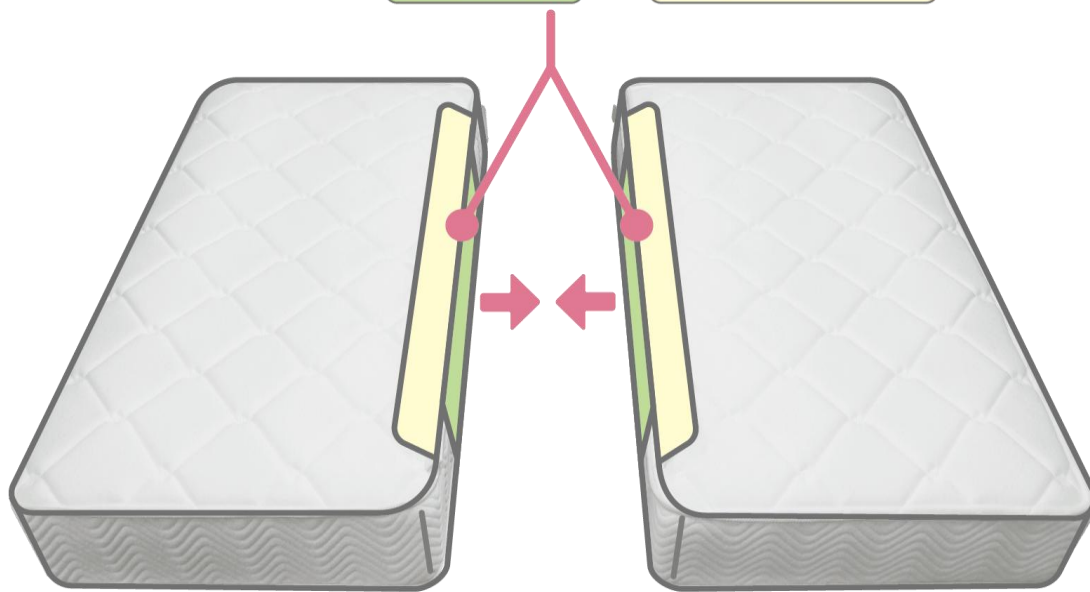

アイボリー色  
(S)サイズ  
※Qサイズは2枚分割タイプと  
なります

黒色  
(S)サイズ

●ボンネルコイル

体圧を面でしっかりと支える形になっています。

体圧を面でしっかりとサポート。

●ダニを寄せ付けにくい 防ダニ抗菌防臭わた

防ダニ加工・汗の臭いや細菌の繁殖を  
抑える加工を施したわた。

●選べる2カラー

アイボリー色、黒色の  
2カラーより選べます。

製品仕様

張り地	アイボリー色 表/裏面:ポリエステル70% コットン20% ポリプロピレン10% 側面:ポリプロピレン63% ポリエステル37%	色柄	アイボリー色(ジャガード織) 黒色(ジャガード織) 2色展開					
	黒色 表/裏面:ポリエステル71% ポリプロピレン29% 側面:ポリプロピレン76% ポリエステル24%	詰め物	防ダニ抗菌防臭わた ウレタンフォーム フェルト					
スプリングコイルの形状	つづみ型ばね(並行配列 5巻きボンネルコイル)	原産国	日本					
線径	2.50mm							
サイズ(mm)		幅					長さ	高さ
		S	SD	D	WD	Q(2枚物)	SS	
外寸		970	1200	1400	1540	1600	800	1950 210
サイズ	コイル数	上代(税込)/(本体価格)						
S	225	¥39,600 (¥36,000)						
SD	275	¥51,700 (¥47,000)						
D	325	¥66,000 (¥60,000)						
WD	375	¥80,300 (¥73,000)						
Q(2枚分割式)	175x2	¥94,600 (¥86,000)						
SS	175	¥38,500 (¥35,000)						

# ツインロック

マットレス2台をしっかりと固定、  
あなたの眠りを守ります。

マットレス同士を **ジッパー** と **面ファスナー** で固定。

**ジッパー** でしっかり固定

**面ファスナー** で段差や隙間を軽減

ポイント

1

## 2台のマットレスが固定して使用中のズレを防止

- ・ マットレス同士をジッパーと面ファスナーでツインロック。  
使用中の寝返りや乗り降りて生じるズレを防止。

ポイント

2