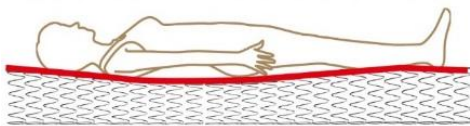

アイボリー色  
(S)サイズ  
※Qサイズは2枚分割タイプと  
なります

黒色  
(S)サイズ

●ボンネルコイル

体圧を面でしっかりと支える形になっています。

体圧を面でしっかりとサポート。

●ダニを寄せ付けにくい 防ダニ抗菌防臭わた

防ダニ加工・汗の臭いや細菌の繁殖を  
抑える加工を施したわた。

●選べる2カラー

アイボリー色、黒色の  
2カラーより選べます。

製品仕様

張り地	アイボリー色 表/裏面:ポリエステル70% コットン20% ポリプロピレン10% 側面:ポリプロピレン63% ポリエステル37%	色柄	アイボリー色(ジャガード織) 黒色(ジャガード織) 2色展開					
	黒色 表/裏面:ポリエステル71% ポリプロピレン29% 側面:ポリプロピレン76% ポリエステル24%	詰め物	防ダニ抗菌防臭わた ウレタンフォーム フェルト					
スプリングコイルの形状	つづみ型ばね(並行配列 5巻きボンネルコイル)	原産国	日本					
線径	2.50mm							
サイズ(mm)		幅					長さ	高さ
		S	SD	D	WD	Q(2枚物)	SS	
外寸		970	1200	1400	1540	1600	800	1950 210
サイズ	コイル数	上代(税込)/(本体価格)						
S	225	¥39,600 (¥36,000)						
SD	275	¥51,700 (¥47,000)						
D	325	¥66,000 (¥60,000)						
WD	375	¥80,300 (¥73,000)						
Q(2枚分割式)	175x2	¥94,600 (¥86,000)						
SS	175	¥38,500 (¥35,000)						